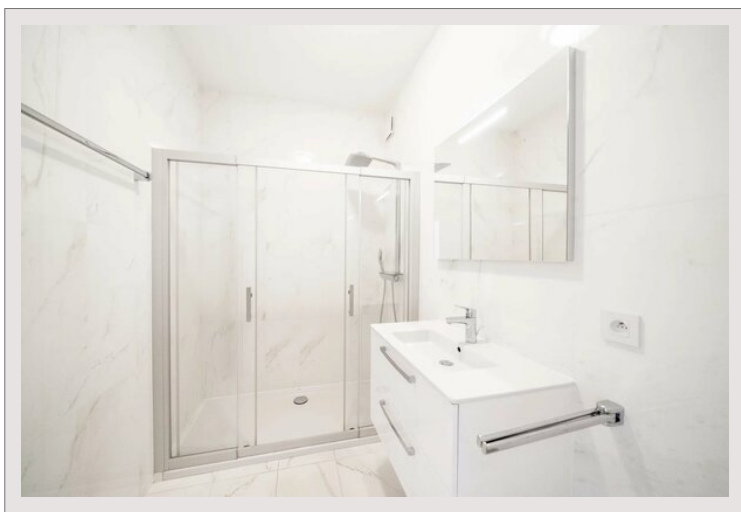

Estoril - Lumineux 2 pièces