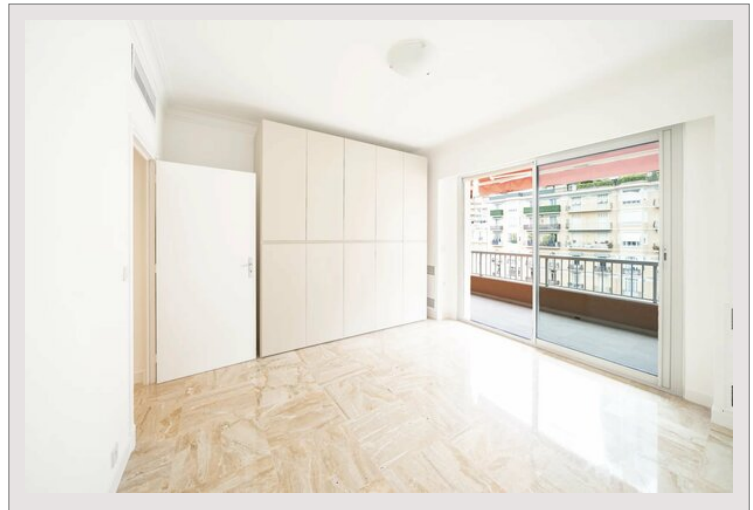

Estoril - Lumineux 2 pièces