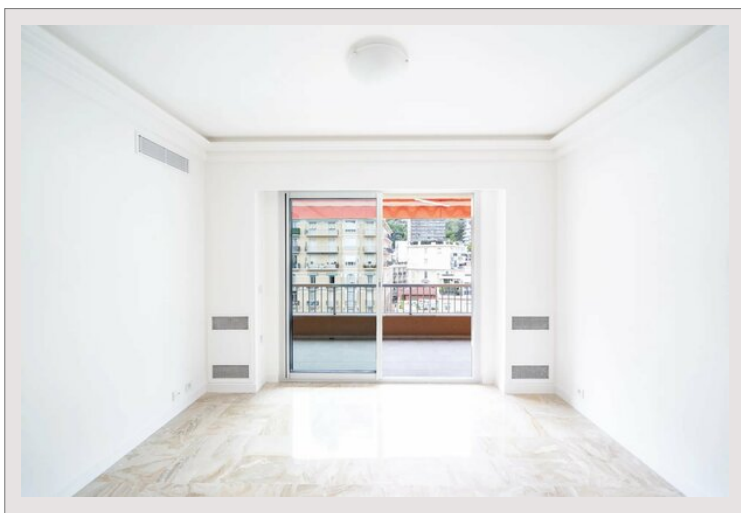

Estoril - Lumineux 2 pièces

Location Monaco

Exclusivité

6 500 € / mois

+ Charges : 500 €

Type de produit	Appartement	Nb. pièces	2
Superficie totale	90 m ²	Nb. chambres	1
Superficie hab.	70 m ²	Nb. caves	1
Superficie terrasse	20 m ²	Immeuble	L'Estoril
Superficie jardin	90 m ²	Quartier	Larvotto
Vue	Vue dégagée	Exposition	Nord
Date de libération	01/07/2024		

Quartier Larvotto, en première ligne, dans un immeuble de haut standing avec conciergerie 24h/24, spacieux deux pièces d'une surface habitable de 70 m² et de 20 m² de terrasse. Situé au 18ème étage, il jouit d'une jolie vue montagnes et bénéficie d'une belle luminosité. Accès direct aux plages du Larvotto.

Il se compose d'un hall d'entrée, d'un grand salon / salle à manger ouvrant sur terrasse, d'une cuisine séparée, d'une chambre ouvrant sur terrasse, d'une salle de douche, et d'un toilette invités.

1 cave.