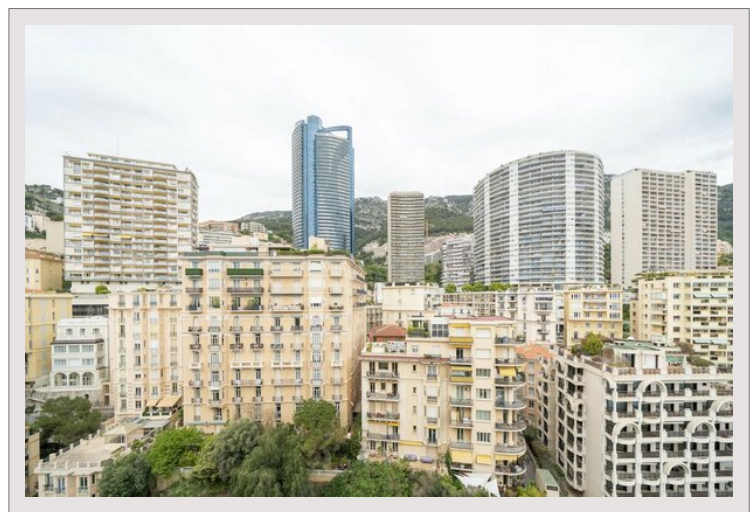

Estoril - Lumineux 2 pièces