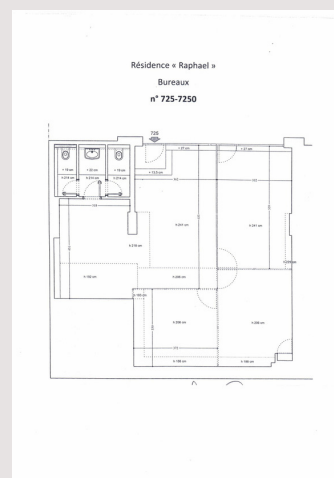

RAPHAËL - GRAND BUREAU REFAIT A NEUF

Vente Monaco

3 500 000 €

GRANDE VITRINE AVEC 2 PORTES D'ACCÈS

Type de produit	Bureau	Nb. pièces	3
Superficie hab.	94 m²	Immeuble	Raphael
Vue	JARDINS	Quartier	Fontvieille
Etat	Très bon état	Etage	RDC

L'agence propose un grand bureau à la vente au sein de l'immeuble Raphaël au cœur de Fontvieille.

Il est refait à neufs avec un parquet au sol. Il dispose d'une grande vitrine avec 2 porte d'accès.

Bureau actuellement cloisonné. Quartier calme.

Disponible à partir du 14/09/2024