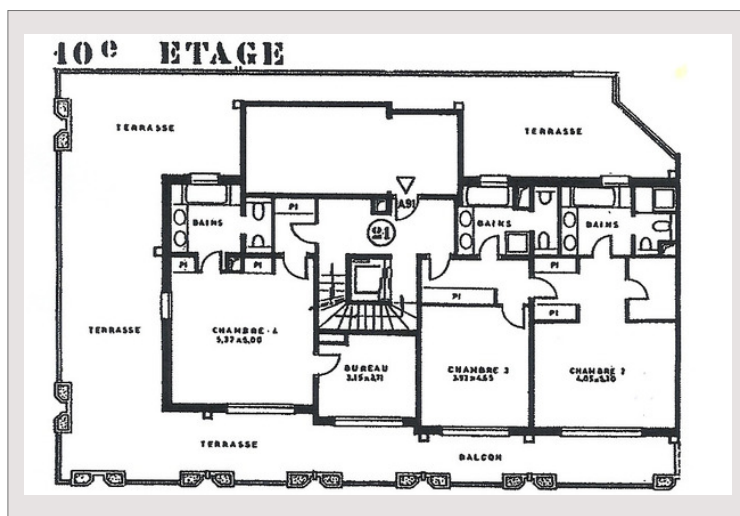

RÉSIDENCE ROC FLEURI - BD D'ITALIE