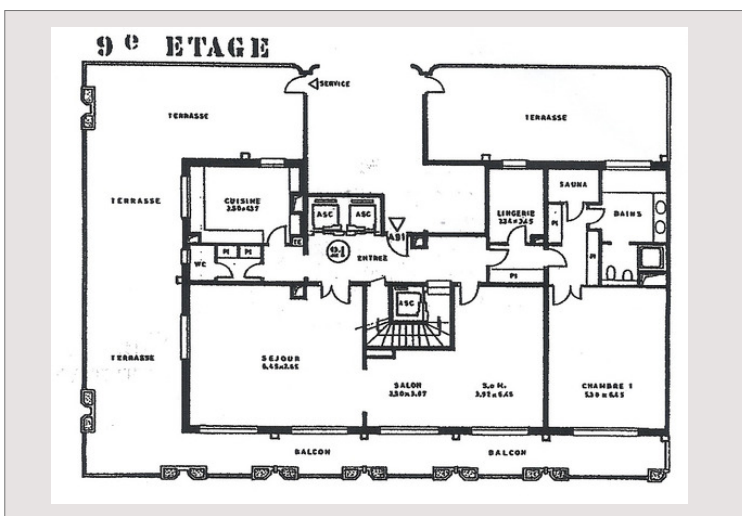

RÉSIDENCE ROC FLEURI - BD D'ITALIE