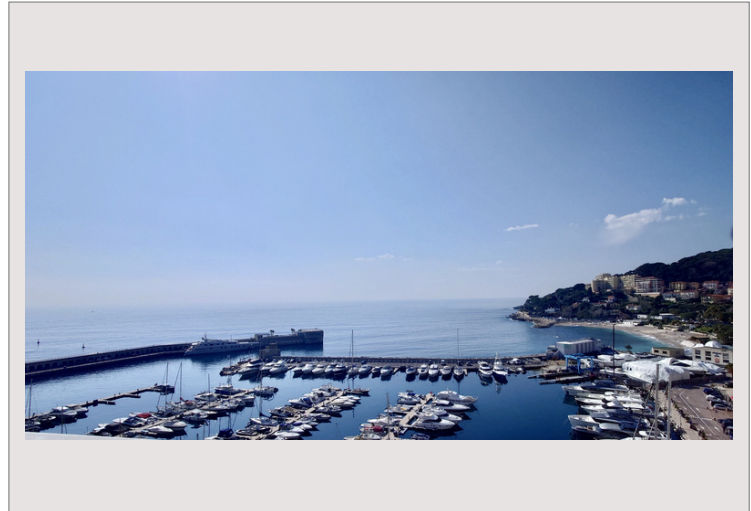

Fontvieille : Memmo Center - Unique penthouse avec piscine privée