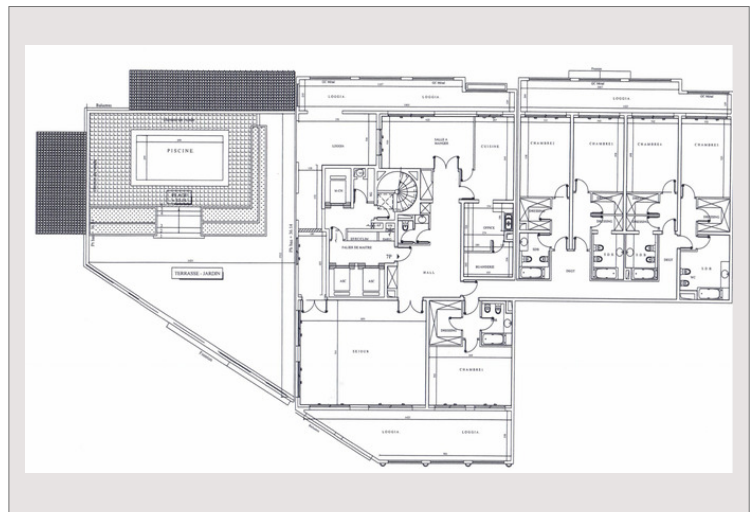

Fontvieille : Memmo Center - Unique penthouse avec piscine privée