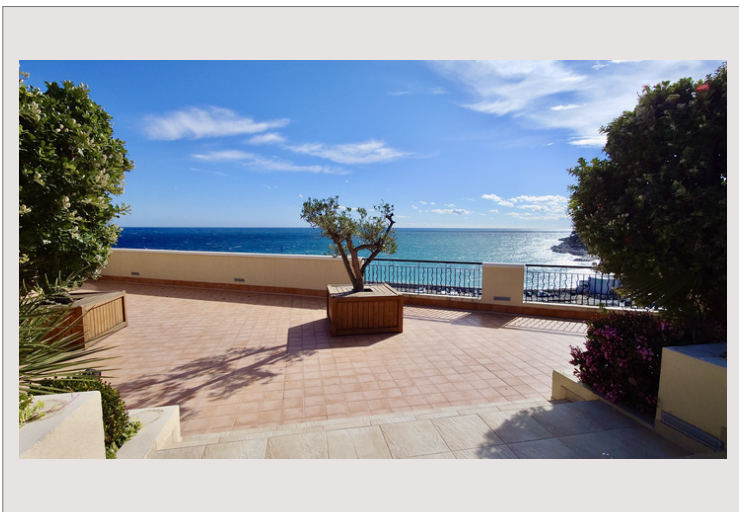

Fontvieille : Memmo Center - Unique penthouse avec piscine privée