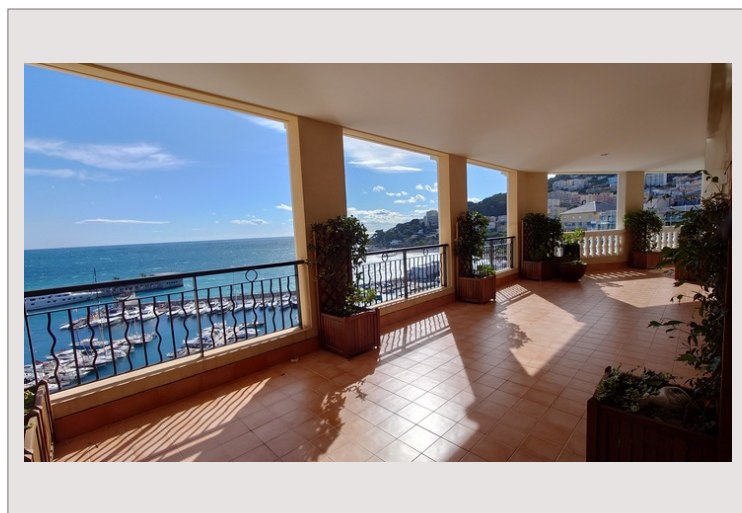

FONTVIEILLE 7 PIECES D'EXCEPTION AVEC PISCINE PRIVATIVE