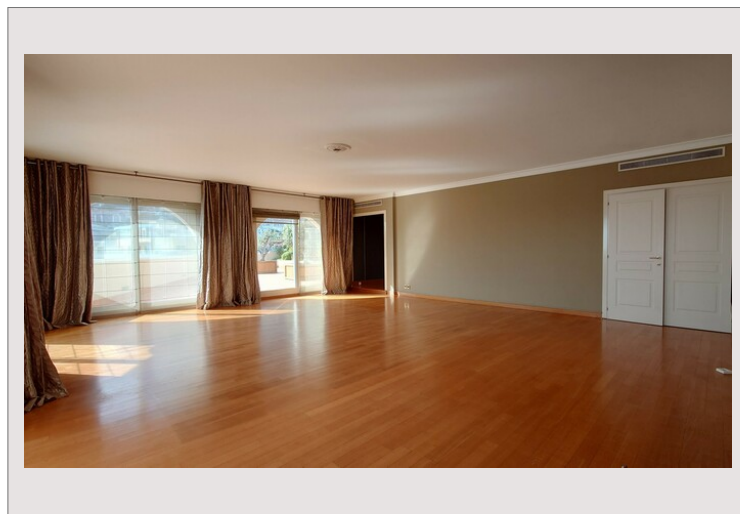

FONTVIEILLE 7 PIECES D'EXCEPTION AVEC PISCINE PRIVATIVE