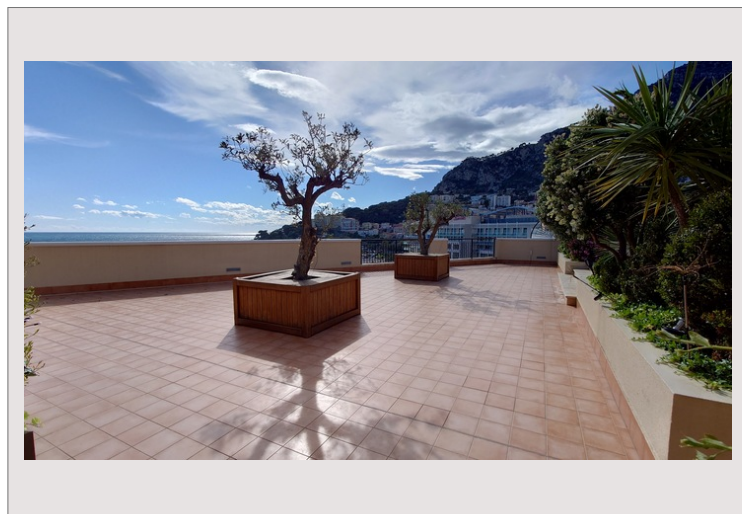

Elle se situe proche d'un grand centre commercial et à proximité de nombreux restaurants.

Type de produit	Appartement	Nb. pièces	5+
Superficie totale	702 m <sup>2</sup>	Nb. chambres	5
Superficie hab.	366 m <sup>2</sup>	Nb. parking	4
Superficie terrasse	336 m <sup>2</sup>	Nb. caves	1
Vue	MER	Immeuble	Memmo Center
Exposition	SUD	Quartier	Fontvieille
Etat	Très bon état	Etage	9
Date de libération	01/06/2024		

## FONTVIEILLE 7 PIECES D'EXCEPTION AVEC PISCINE PRIVATIVE