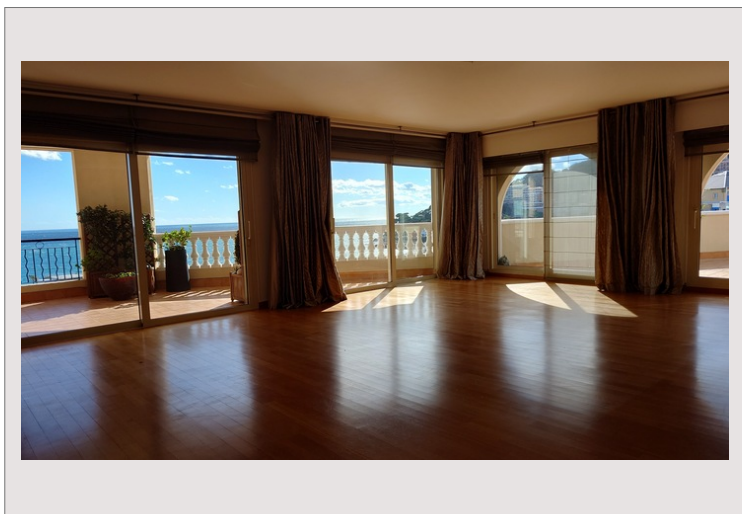

FONTVIEILLE 7 PIECES D'EXCEPTION AVEC PISCINE PRIVATIVE