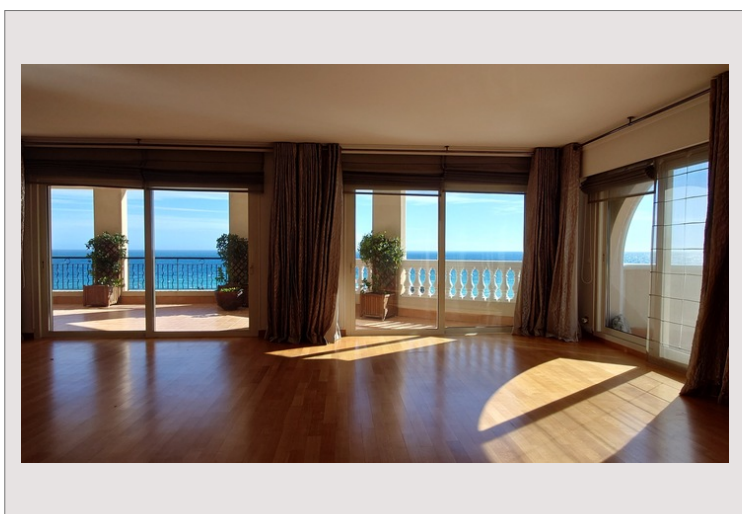

FONTVIEILLE 7 PIECES D'EXCEPTION AVEC PISCINE PRIVATIVE