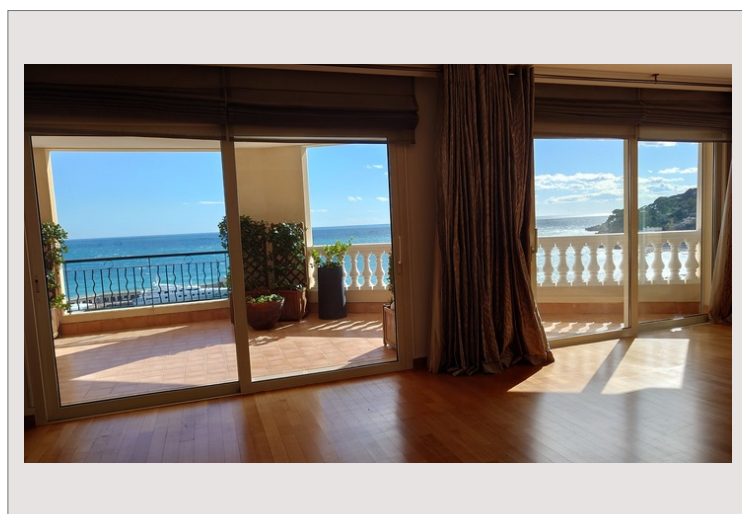

FONTVIEILLE 7 PIECES D'EXCEPTION AVEC PISCINE PRIVATIVE