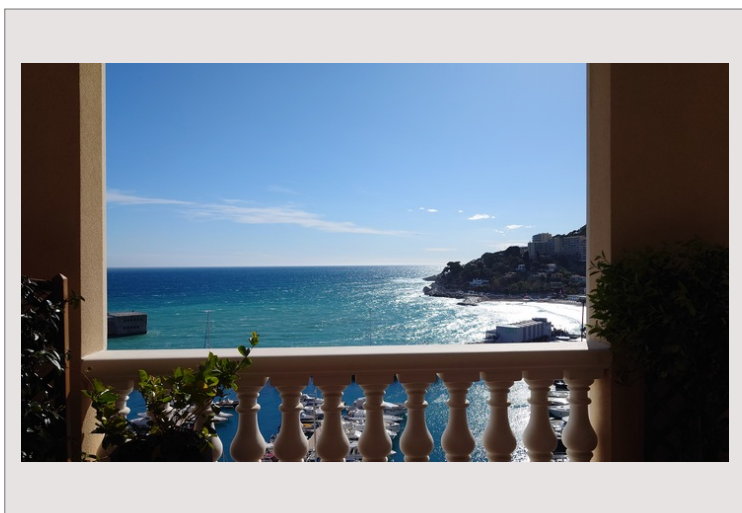

FONTVIEILLE 7 PIECES D'EXCEPTION AVEC PISCINE PRIVATIVE