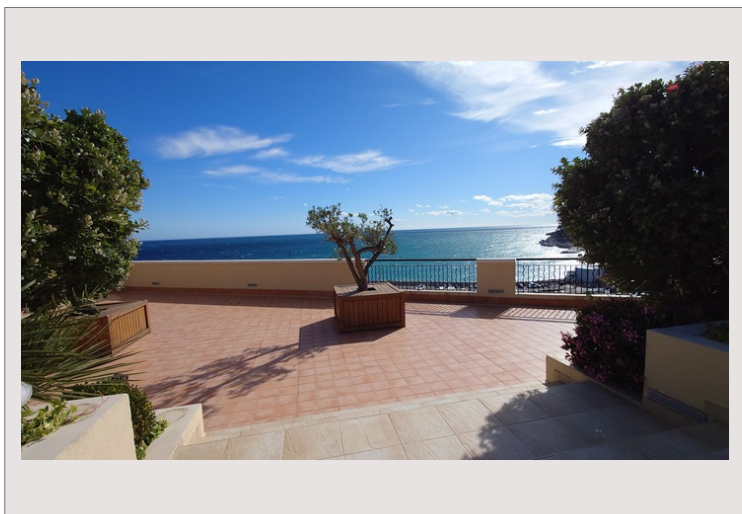

## FONTVIEILLE 7 PIECES D'EXCEPTION AVEC PISCINE PRIVATIVE

Location Monaco

60 000 € / mois

+ Charges : 9.100 €

La résidence Le Memmo Center se situe dans le quartier de Fontvieille. C'est une résidence de très haut standing qui bénéficie d'un service de conciergerie 24/24 et 7j/7 et d'une salle de sport.

Elle se situe proche d'un grand centre commercial et à proximité de nombreux restaurants.

Type de produit	Appartement	Nb. pièces	5+
Superficie totale	702 m <sup>2</sup>	Nb. chambres	5
Superficie hab.	366 m <sup>2</sup>	Nb. parking	4
Superficie terrasse	336 m <sup>2</sup>	Nb. caves	1
Vue	MER	Immeuble	Memmo Center
Exposition	SUD	Quartier	Fontvieille
Etat	Très bon état	Etage	9
Date de libération	01/06/2024		

Exceptionnel appartement de 7 pièces d'une superficie habitable de 366m<sup>2</sup> se composant d'une entrée, un séjour, une salle à manger, une cuisine équipée avec office, cinq chambres avec salle de bains et dressing en suite, loggias, terrasse avec piscine privative.

## FONTVIEILLE 7 PIECES D'EXCEPTION AVEC PISCINE PRIVATIVE