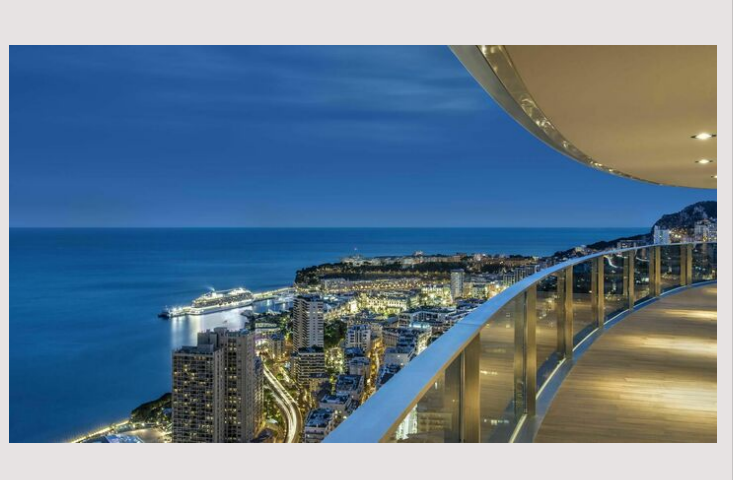

Appartement 3 chambres à la Tour Odeon

Location Monaco

Loyer sur demande

Très bel appartement en étage élevé, spacieux et lumineux.

Type de produit	Appartement	Nb. pièces	4
Superficie totale	280 m²	Nb. chambres	3
Superficie hab.	225 m²	Nb. parking	3
Superficie terrasse	55 m²	Nb. caves	1
Vue	Mer	Immeuble	Tour Odéon
Exposition	SUD EST	Quartier	La Rousse - Saint Roman
Etat	Prestations luxueuses	Date de libération	Rapidement

La Tour Odéon offre un service de conciergerie 7j/7, 24h/24, spa, fitness, piscine. Ses résidents peuvent également bénéficier d'un service de chauffeur avec des équipements haut de gamme, accéder à un centre d'affaires, un espace unique et luxueux à usage professionnel et un espace de divertissement avec bar, salon, billard et cinéma privé.

L'appartement situé en étage élevée se compose d'un beau double séjour, d'une cuisine séparée et équipée. Il dispose de trois chambres avec salles de bains, un toilette invité et un bureau.

Une cave et 4 emplacements de parking viennent compléter son confort.

Libre rapidement, à convenir ensemble. Visitable facilement.