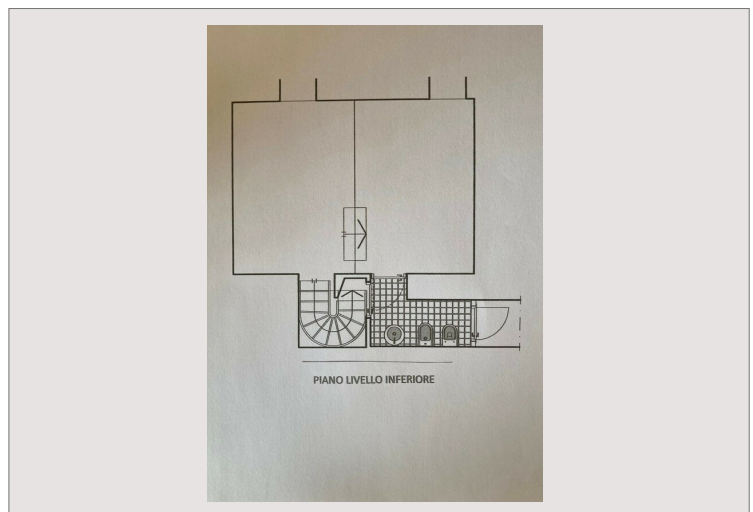

Grand bureau dans le carré d'or

Vente Monaco

6 700 000 €

Sur 3 niveaux proche du Casino

Type de produit	Murs local commercial	Nb. pièces	-
Superficie totale	130 m ²	Immeuble	Winter Palace
Etat	Bon état	Quartier	Carré d'Or
Etage	RDC / SS	Usage mixte	Oui

Local commercial d'une surface totale de 130 m2 sur 3 niveaux

Avec une vitrine

Usage mixte

Toute activité

Egalement disponible à la location sur un bail de bureau, loyer mensuel 13 000 euros/mois.

Grand bureau dans le carré d'or