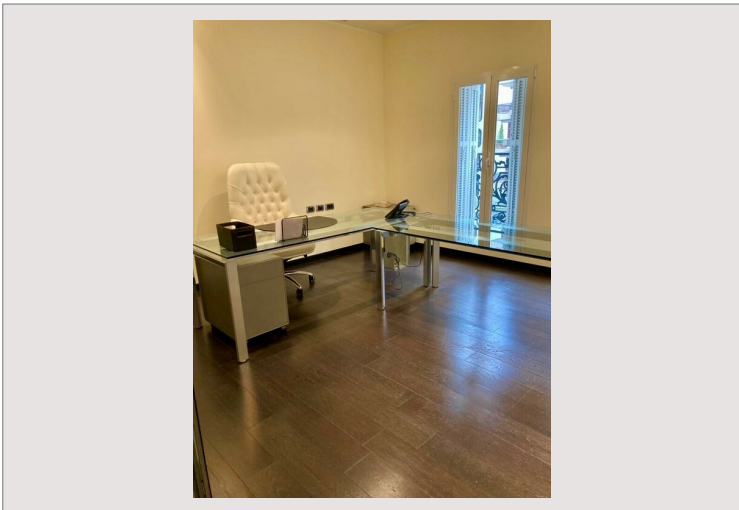

Local commercial d'une surface totale de 130 m2 sur 3 niveaux

Avec une vitrine

Usage mixte

Toute activité

Egalement disponible à la location sur un bail de bureau, loyer mensuel 13 000 euros/mois.

Grand bureau dans le carré d'or

Grand bureau dans le carré d'or