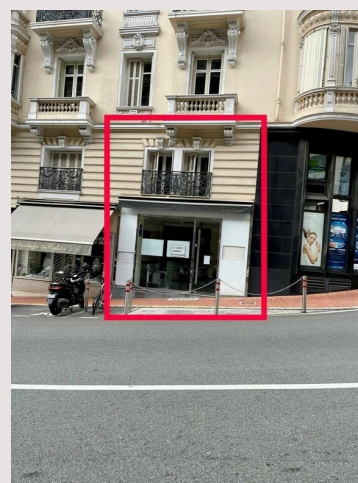

Grand bureau dans le carré d'or

Vente Monaco

6 700 000 €

Sur 3 niveaux proche du Casino

Type de produit	Murs local commercial	Nb. pièces	-
Superficie totale	130 m ²	Immeuble	Winter Palace
Etat	Bon état	Quartier	Carré d'Or
Etage	RDC / SS	Usage mixte	Oui

Local commercial d'une surface totale de 130 m2 sur 3 niveaux

Avec une vitrine

Usage mixte

Toute activité

Egalement disponible à la location sur un bail de bureau, loyer mensuel 13 000 euros/mois.

Grand bureau dans le carré d'or