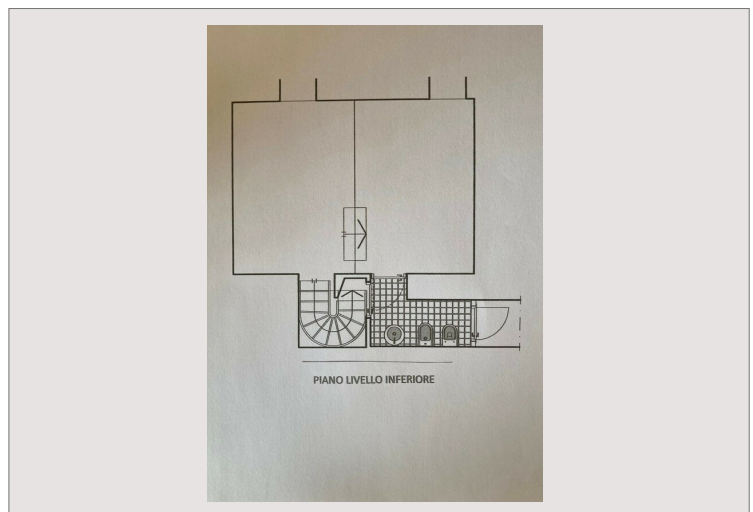

Local commercial d'une surface totale de 130 m² sur 3 niveaux

Avec une vitrine

Usage mixte

Toute activité

Egalement disponible à la location sur un bail de bureau, loyer mensuel 13 000 euros/mois.

Grand bureau dans le carré d'or