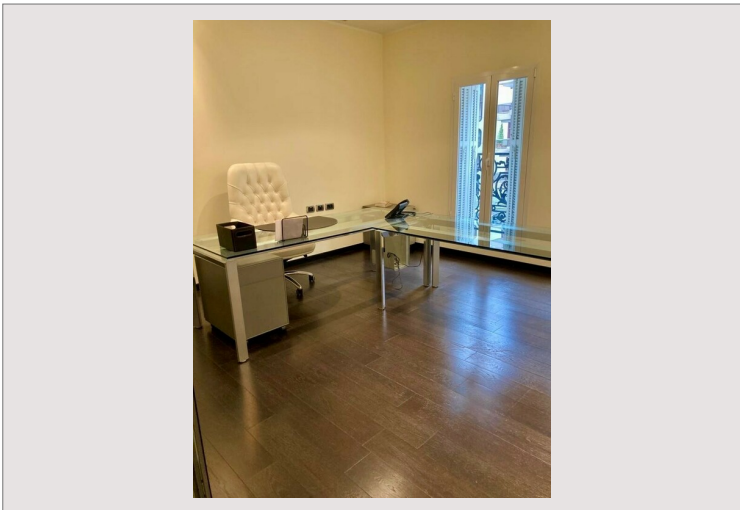

Local commercial d'une surface totale de 130 m² sur 3 niveaux

Avec une vitrine

Usage mixte

Toute activité

Egalement disponible à la location sur un bail de bureau, loyer mensuel 13 000 euros/mois.

Grand bureau dans le carré d'or

Grand bureau dans le carré d'or