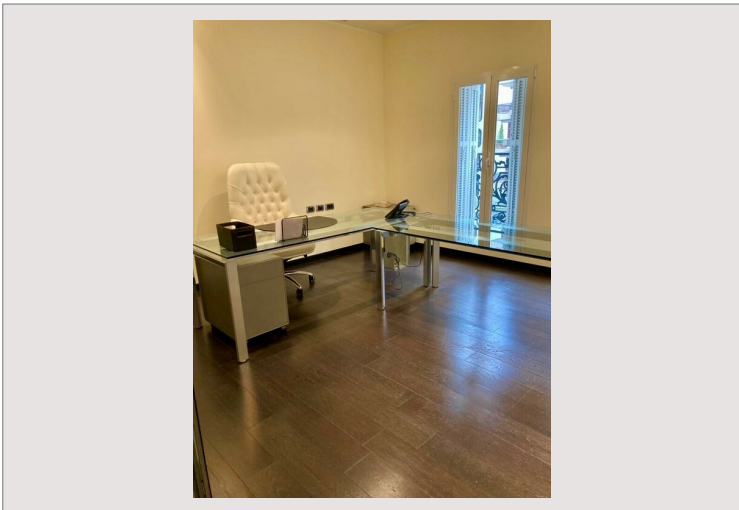

Grand bureau dans le carré d'or