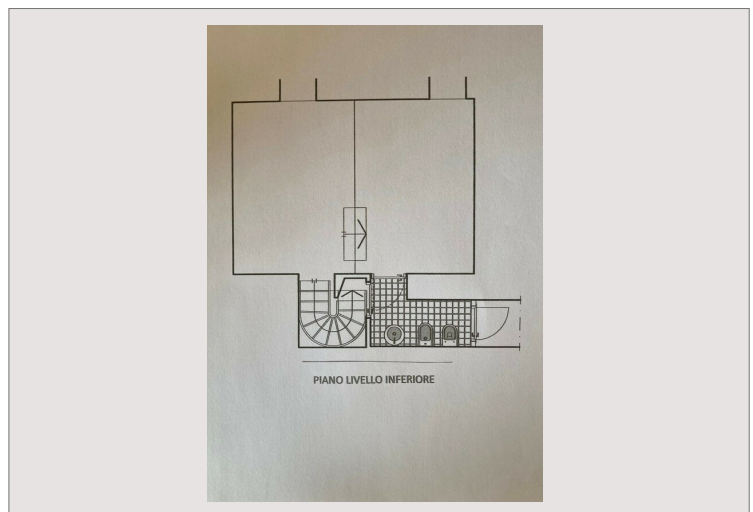

Grand bureau dans le carré d'or