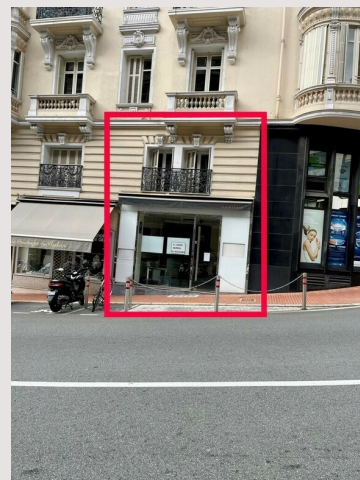

Grand bureau dans le carré d'or

Location Monaco

13 000 € / mois

Sur 3 niveaux proche du Casino

Superficie totale	130 m²	Nb. pièces	-
Etat	Bon état	Immeuble	Winter Palace
Etage	RDC / SS	Quartier	Carré d'Or
Usage mixte	Oui		

Local commercial d'une surface totale de 130 m2 sur 3 niveaux

Avec une vitrine

Usage mixte

Toute activité

Egalement disponible à la vente