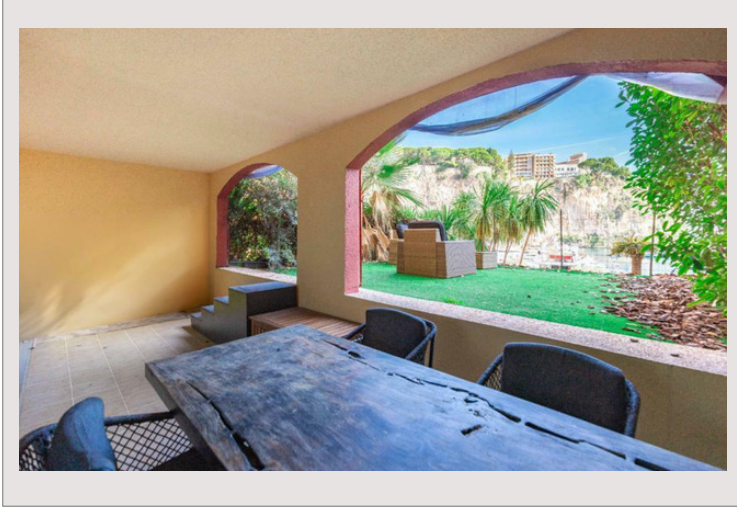

Ce beau 2 pièces est rénové, offrant de beaux volumes et une ambiance agréable.

Il se compose d'un hall d'entrée, d'un séjour lumineux, d'une cuisine équipée, d'une chambre avec rangements, d'une salle de bain et douche avec WC et d'une seconde salle de douche avec WC ainsi que d'une terrasse / loggia vue sur le Port de Fontvieille et sur le Rocher, pouvant être fermée ce qui offrirait un espace intérieur total de 84m<sup>2</sup>. L'appartement bénéficie également d'un jardin permettant de profiter d'un espace extérieur confortable et calme, un critère rare à Monaco.

## Très beau 2 pièces à Fontvieille vue sur le Port avec terrasse et jardin privatif