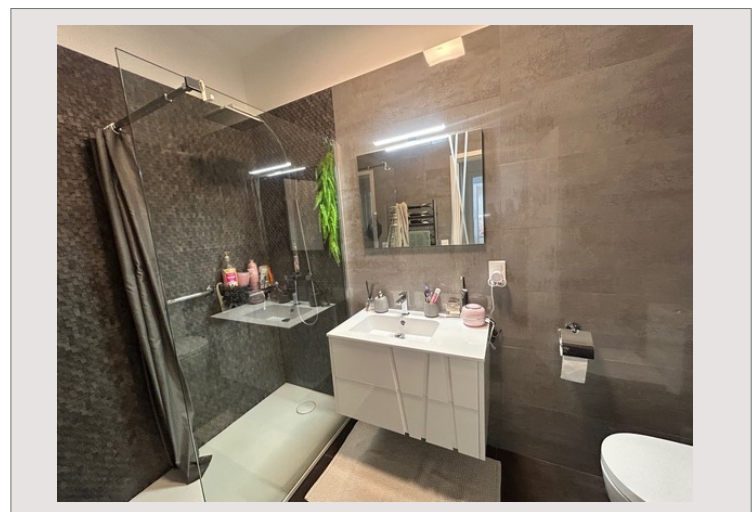

Chateau Périgord II