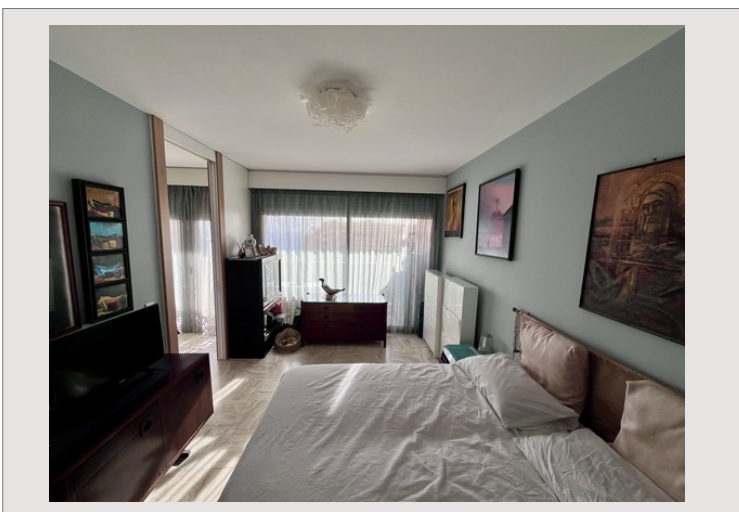

Chateau Périgord II