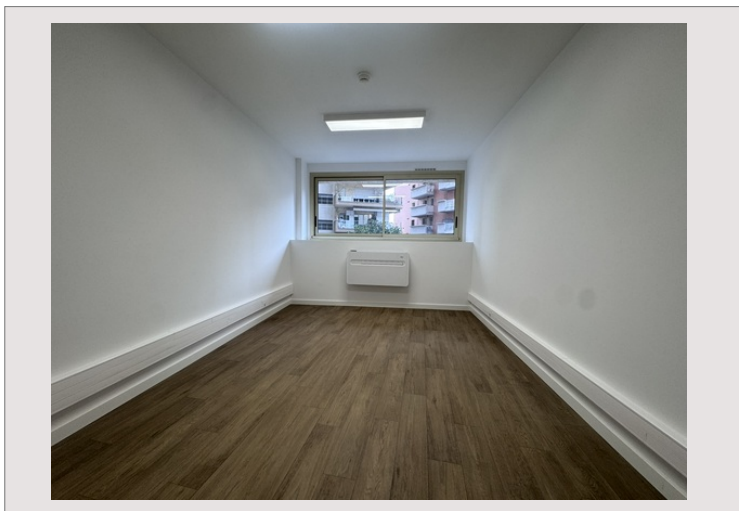

BUREAU - PANORAMA -

Location Monaco

Exclusivité

2 800 € / mois
+ Charges : 100 €

Bureau entièrement refait à neuf dans un immeuble de bon standing avec conciergerie
Proche de la gare, du port et de tous commerces

Type de produit	Bureau	Nb. pièces	1
Superficie hab.	28 m ²	Immeuble	Le Panorama
Vue	VILLE	Quartier	Port
Exposition	SUD EST	Etat	Neuf
Etage	1	Date de libération	libre

Ce bureau se compose d'un toilette avec accès PMR, d'un office et d'un coin cuisine.

Ce bureau a entièrement été refait dispose d'une climatisation.

La localisation est idéale proche de la gare du port et des commerces

BUREAU - PANORAMA -