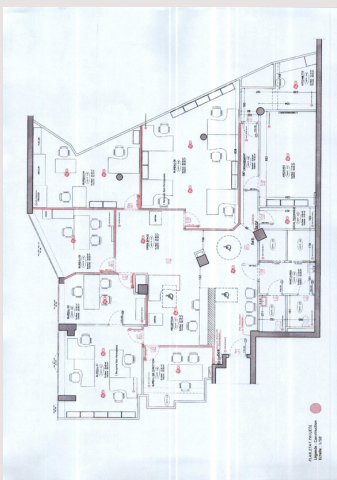

BELLE SUPERFICIE DE BUREAUX DANS IMMEUBLE DE STANDING

Location Monaco

Exclusivité

12 000 € / mois

+ Charges : 800 €

Type de produit	Bureau	Nb. pièces	5+
Superficie totale	269 m ²	Nb. parking	4
Etage	1	Immeuble	Patio Palace
Date de libération	A définir	Quartier	Jardin Exotique

Situé dans un bel immeuble de standing, sécurisé, proche des commodités, vous apprécierez ce grand bureau de 269 m² env. composé d'une entrée donnant sur open space, 7 bureaux fermés, une cuisine séparée équipée, local technique, W.C. Hommes et Femmes, placards de rangement. Air conditionné dans chaque pièce.

Loyer assujetti à T.V.A.

4 parkings complètent ce bien.

Visites le mardi et le jeudi.

BELLE SUPERFICIE DE BUREAUX DANS IMMEUBLE DE STANDING