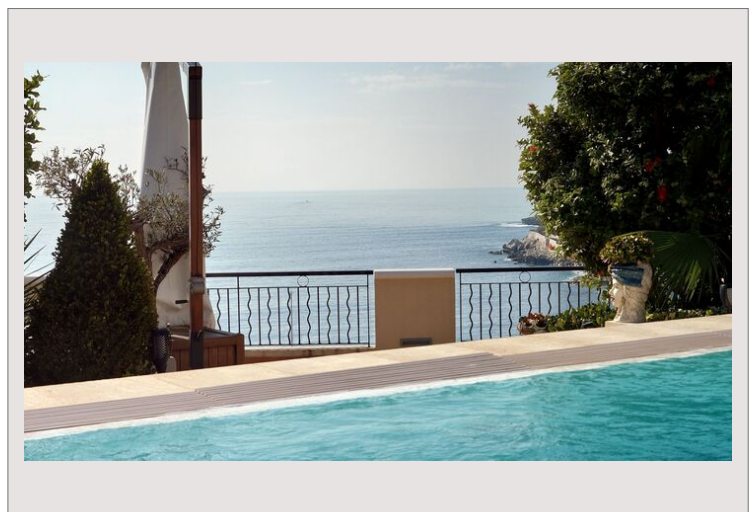

Appartement Memmo Center (y compris piscine privée)