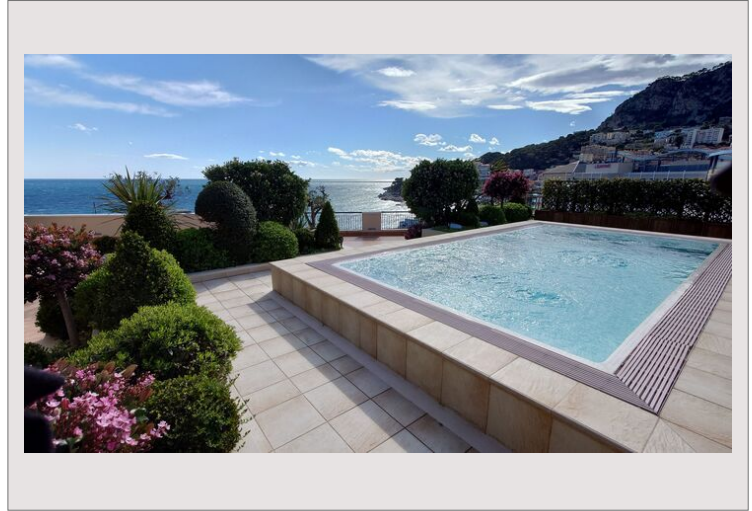

Appartement Memmo Center (y compris piscine privée)