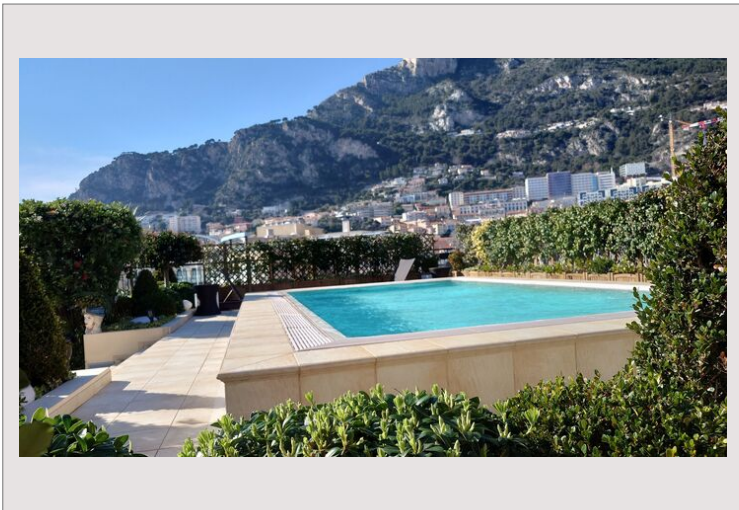

Appartement Memmo Center (y compris piscine privée)