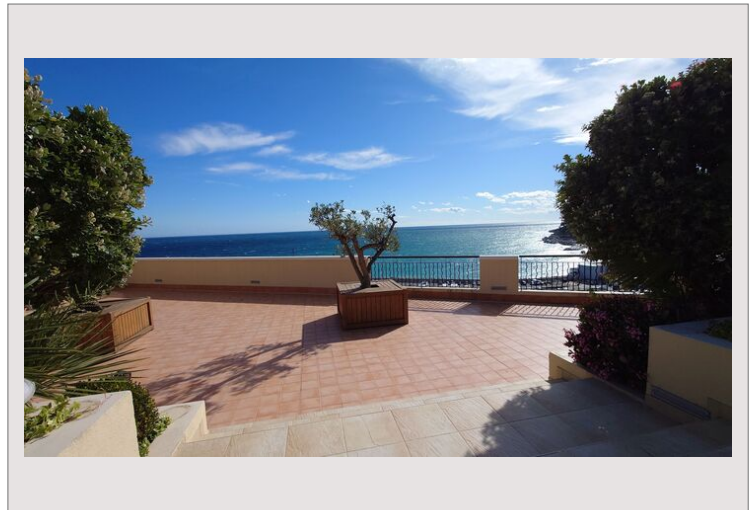

Appartement Memmo Center (y compris piscine privée)