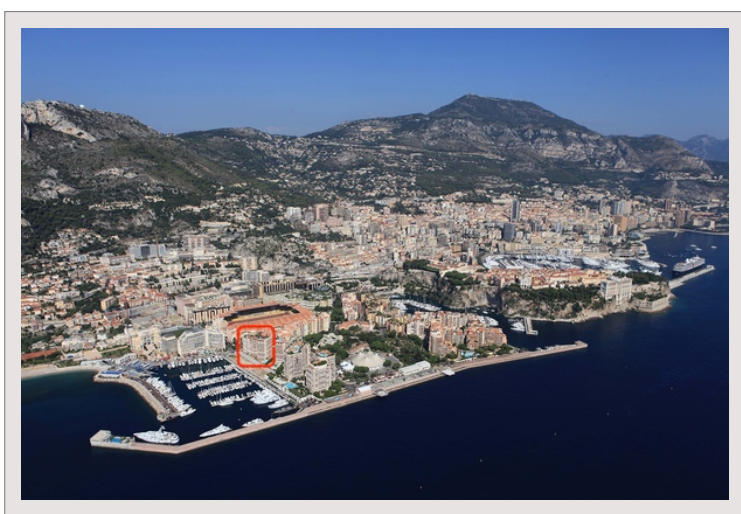

Appartement Memmo Center (y compris piscine privée)

Location Monaco

70 000 € / mois
+ Charges : 9.200 €

Type de produit	Appartement	Nb. pièces	5+
Superficie totale	702 m²	Nb. chambres	5
Superficie hab.	366 m²	Nb. parking	4
Superficie terrasse	336 m²	Nb. caves	1
Vue	Vue mer	Immeuble	Memmo Center
Etat	Très bon état	Quartier	Fontvieille
Etage	9	Date de libération	01.08.2026

Situé dans une résidence prestigieuse à Fontvieille, avec service de concierge et salle de sport, cet appartement exceptionnel offre de vastes espaces de vie et de magnifiques vues sur le port du Cap d'Ail et la mer.

L'appartement s'ouvre sur un élégant hall d'entrée menant à un grand salon lumineux, avec un accès direct à une loggia spacieuse et à une impressionnante terrasse avec piscine. Il y a des toilettes pour invités, une cuisine entièrement équipée séparée ainsi qu'une buanderie indépendante.

La suite parentale bénéficie d'une vue sur la mer et d'un accès direct à la grande loggia orientée au sud, et comprend une salle de bain et un dressing. Il y a quatre chambres supplémentaires, chacune avec sa propre salle de bain et son dressing, toutes s'ouvrant sur la terrasse.