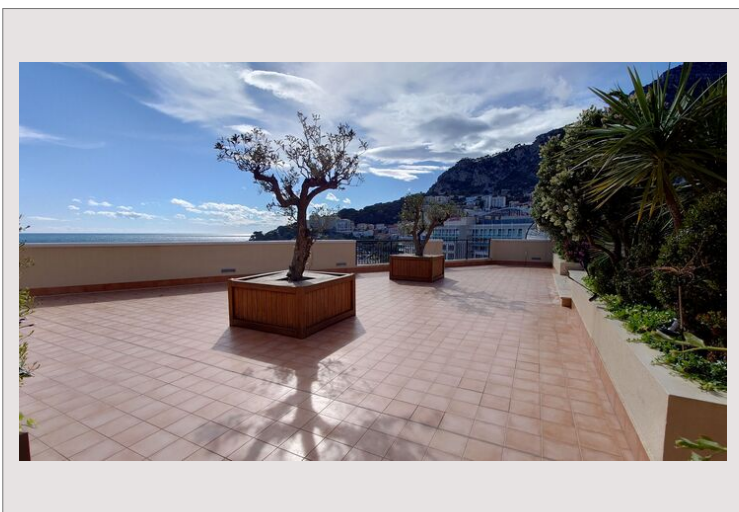

Appartement Memmo Center (y compris piscine privée)