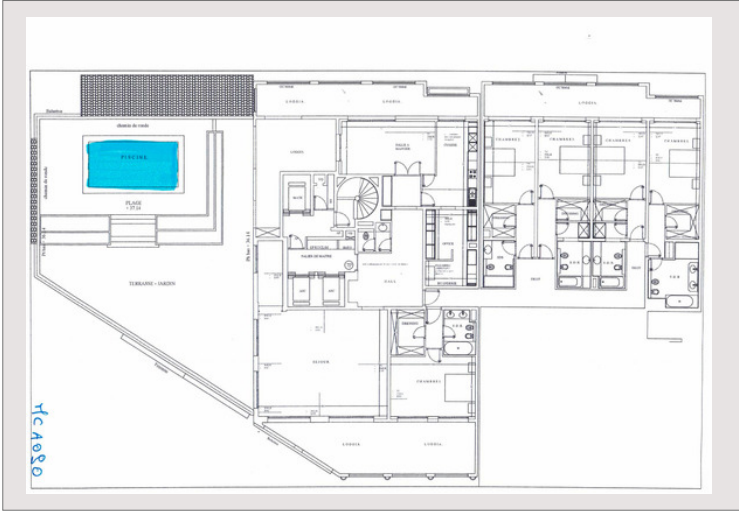

Appartement Memmo Center (y compris piscine privée)