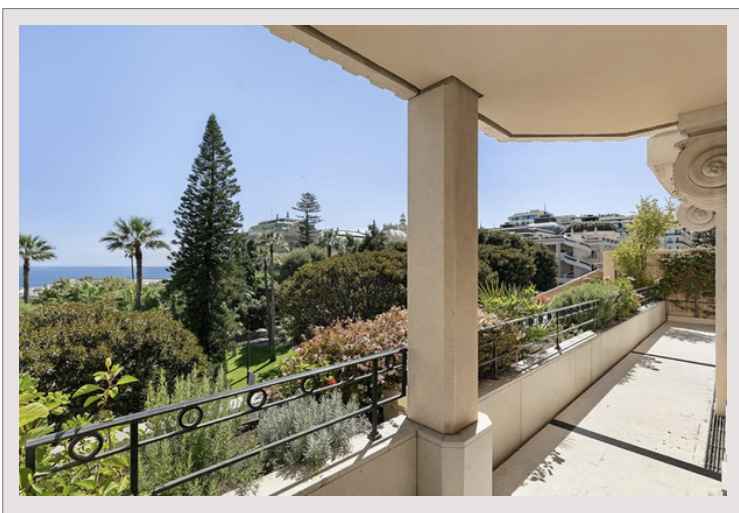

5 Pièces de luxe à la Résidence Métropole

Location Monaco

Loyer sur demande

Au sein de la prestigieuse résidence hôtelière du Métropole, un splendide 5 pièces avec grande terrasse et véranda.

Type de produit	Appartement	Nb. pièces	5
Superficie totale	428,70 m ²	Nb. chambres	3
Superficie hab.	295 m ²	Nb. parking	3
Superficie terrasse	133,70 m ²	Nb. caves	1
Etat	Prestations luxueuses	Immeuble	Le Metropole
		Quartier	Carré d'Or

Le Métropole, hôtel emblématique du Carré d'Or.

Un magnifique 5 pièces avec 3 chambres et une grande terrasse en façade offrant une vue sur les jardins du Casino de Monte-Carlo.

Le bien bénéficie d'une belle véranda privative.

La résidence offre des prestations de haut standing.

Il est proposé à la location avec un box de 3 places de parkings et une cave.

5 Pièces de luxe à la Résidence Métropole