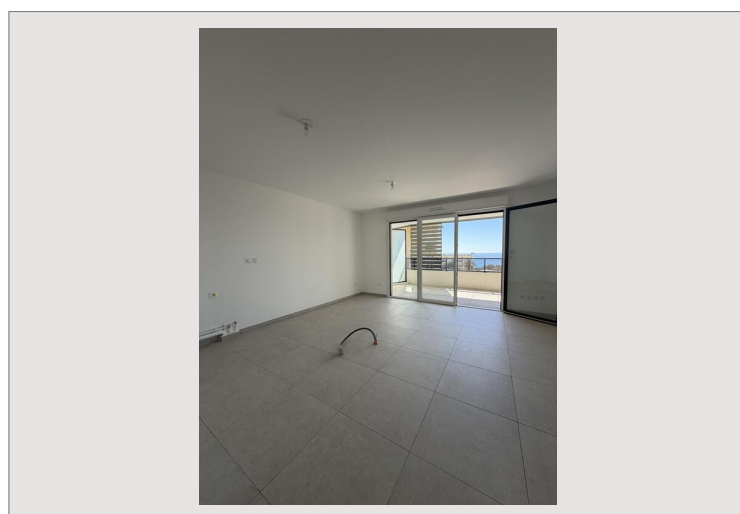

## 2 Pièces neuf à Cap d'Ail

**Vente France**

**615 000 €**

Au coeur d'une résidence neuve, à deux pas du centre de Cap d'ail et a proximité de Monaco, un beau 2 pièces avec terrasse vue mer.

Type de produit	Appartement	Nb. pièces	2
Superficie hab.	45 m <sup>2</sup>	Nb. chambres	1
Superficie terrasse	18 m <sup>2</sup>	Nb. parking	1
		Ville	Cap-d'Ail
		Pays	France

Résidence Eliss, la dernière promotion immobilière de Cap d'Ail, en plein centre et avec accès rapide au bord de mer et à Monaco.

Au sein de cette résidence neuve, un beau 2 pièces neuf composé d'une entrée avec WC invité, d'une pièce à vivre avec accès terrasse en façade, d'une chambre avec terrasse et d'une salle de bain. Climatisation reversible installée, cuisine équipée sur mesure en option.

Le bien offre une vue dégagée sur la ville et la Mer.

Un box fermé est inclus dans la vente.

Location courte durée possible.