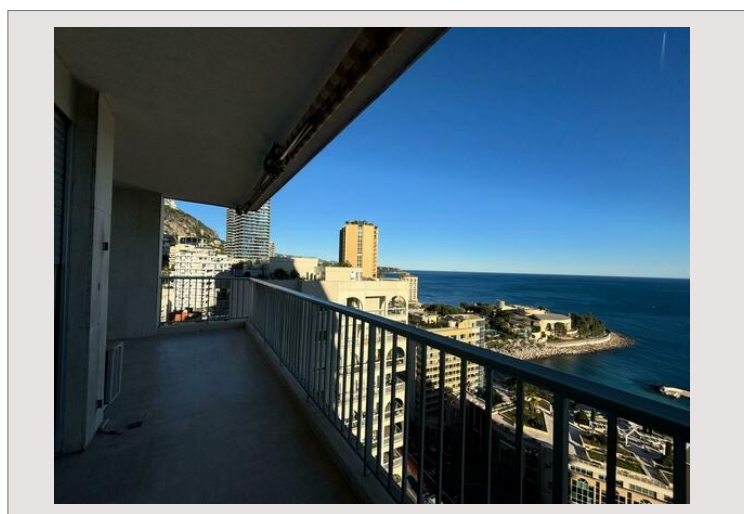

RARE! 4 PIECES VUE PANORAMIQUE MER