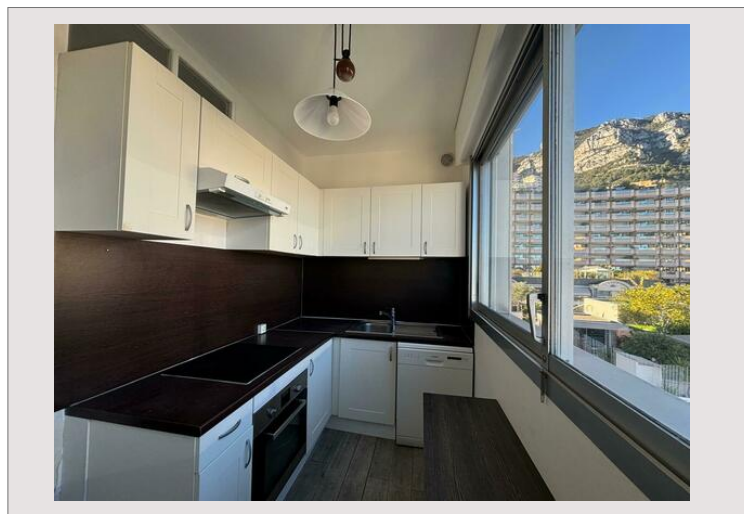

RARE! 4 PIECES VUE PANORAMIQUE MER

Location Monaco

Exclusivité

13 500 € / mois

+ Charges : 700 €

Dans immeuble face aux plages du Larvotto, proche de tout commerce.

Type de produit	Appartement	Nb. pièces	4
Superficie totale	130 m ²	Nb. parking	2
Vue	mer panoramique	Nb. caves	1
Etat	Très bon état	Immeuble	Château d'Azur
Etage	14	Quartier	La Rousse - Saint Roman

Beau 4 pièces en étage élevé, bénéficiant d'une magnifique vue sur la mer, composé d'une entrée, un séjour, une cuisine indépendante, trois chambres, une salle de bains, une salle de douche, une salle de douche avec WC, un WC, nombreux placards, terrasses.

La cuisine et les bains ont été rénovées.

Un placard-réserve et deux parkings sont compris dans le prix.

RARE! 4 PIECES VUE PANORAMIQUE MER

RARE! 4 PIECES VUE PANORAMIQUE MER

RARE! 4 PIECES VUE PANORAMIQUE MER