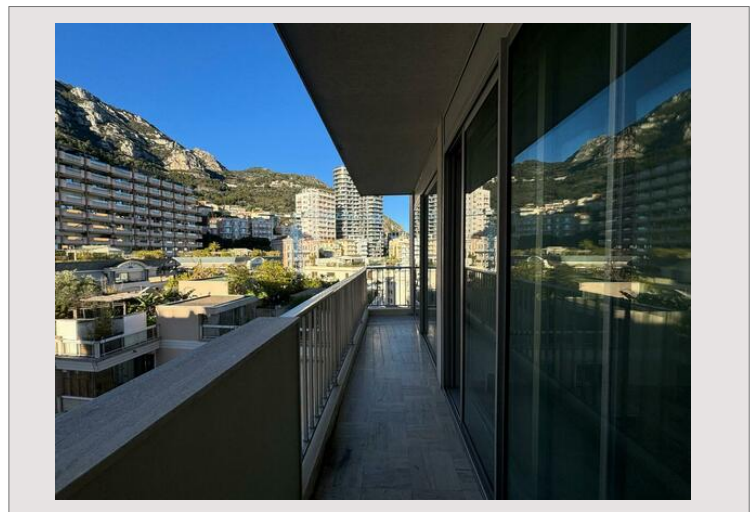

RARE! 4 PIECES VUE PANORAMIQUE MER