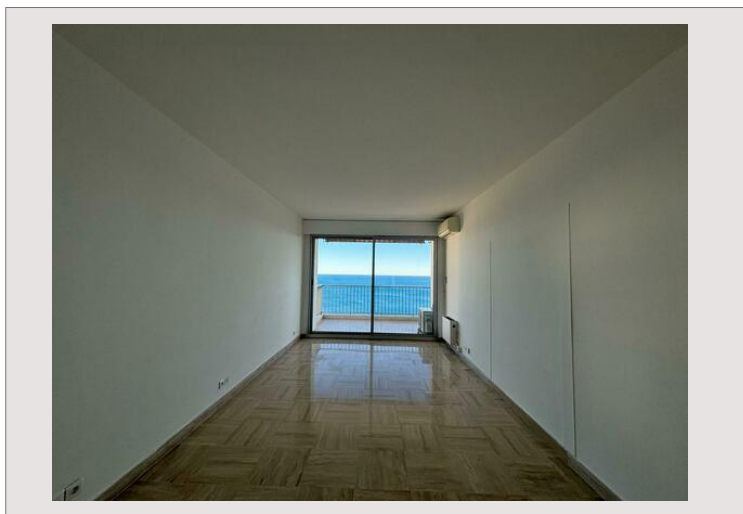

RARE! 4 PIECES VUE PANORAMIQUE MER

Location Monaco

Exclusivité

13 500 € / mois

+ Charges : 700 €

Dans immeuble face aux plages du Larvotto, proche de tout commerce.

Type de produit	Appartement	Nb. pièces	4
Superficie totale	130 m ²	Nb. parking	2
Vue	mer panoramique	Nb. caves	1
Etat	Très bon état	Immeuble	Château d'Azur
Etage	14	Quartier	La Rousse - Saint Roman

Beau 4 pièces en étage élevé, bénéficiant d'une magnifique vue sur la mer, composé d'une entrée, un séjour, une cuisine indépendante, trois chambres, une salle de bains, une salle de douche, une salle de douche avec WC, un WC, nombreux placards, terrasses.

La cuisine et les bains ont été rénovées.

Un placard-réserve et deux parkings sont compris dans le prix.

RARE! 4 PIECES VUE PANORAMIQUE MER

RARE! 4 PIECES VUE PANORAMIQUE MER

RARE! 4 PIECES VUE PANORAMIQUE MER