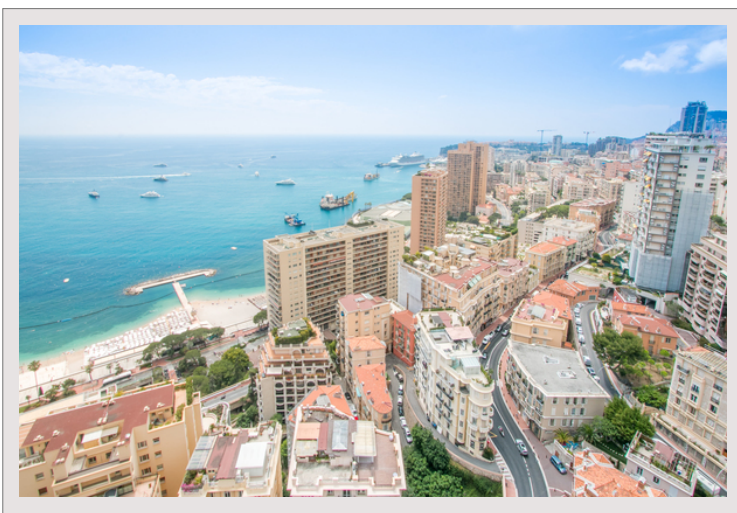

Appartement d'exception au Château Périgord

Vente Monaco

Exclusivité

Prix sur demande

Exceptionnel bien de 7 pièces au 28e étage du Château Périgord, avec terrasse toute en façade offrant une vue panoramique sur la Principauté !

Type de produit	Appartement	Nb. pièces	5+
Superficie totale	385 m²	Nb. chambres	4
Superficie hab.	319 m²	Nb. caves	1
Superficie terrasse	66 m²	Nb. box	2
Etat	Très bon état	Immeuble	Château Périgord
Etage	28	Quartier	La Rousse - Saint Roman

Cet appartement luxueux situé au 28e étage du Château Périgord est la définition d'un produit d'exception.

- Vue Panoramique
- Grande terrasse toute en façade
- Triple living room

2 parking et une cave complètent ce bien.