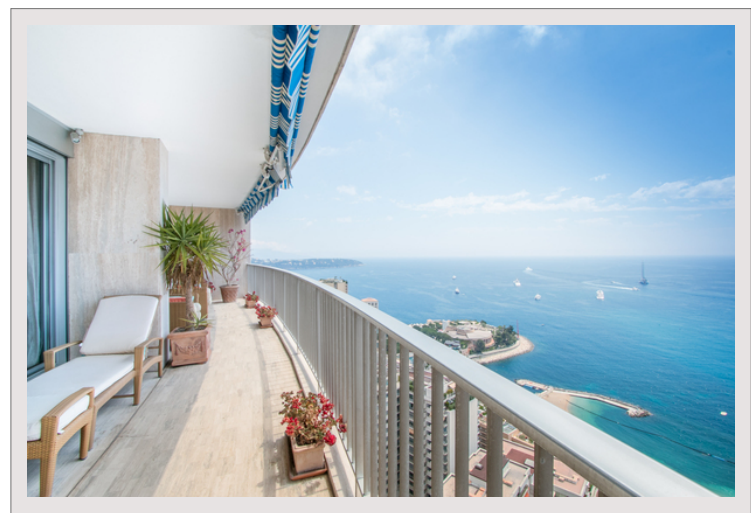

Appartement d'exception au Château Périgord

Vente Monaco

Exclusivité

Prix sur demande

Exceptionnel bien de 7 pièces au 28e étage du Château Périgord, avec terrasse toute en façade offrant une vue panoramique sur la Principauté !

Cet appartement luxueux situé au 28e étage du Château Périgord est la définition d'un produit d'exception.

- Vue Panoramique
- Grande terrasse toute en façade
- Triple living room

2 parking et une cave complètent ce bien.