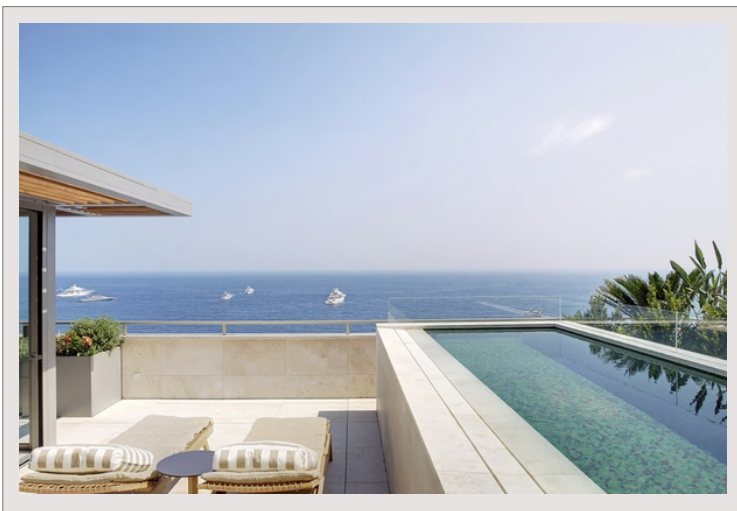

Prix sur demande

****Vendu**** - Cet appartement occupe le dernier étage d'une résidence à proximité de la plage de Larvotto, de ses restaurants et de sa vie nocturne. Il vous proposera de magnifiques vues sur la méditerranée et un confort exclusif, dans un environnement très privé. L'appartement vient d'être refait à neuf avec des matériaux de très grande qualité et il saura vous proposer de luxueuses prestations tout en restant un appartement confortable pour toute la famille. L'entrée dans la propriété se fait par un grand séjour, salle à manger qui ouvrent sur une terrasse qui prend toute la longueur de cet étage. Les 4 chambres doubles ouvrent sur la terrasse. Un escalier à spirale connecte les deux étages du penthouse, en donnant accès à un dernier étage qui proposera une terrasse avec un espace détente et une belle piscine surélevée avec sa plage et ses vues spectaculaires sur la mer.