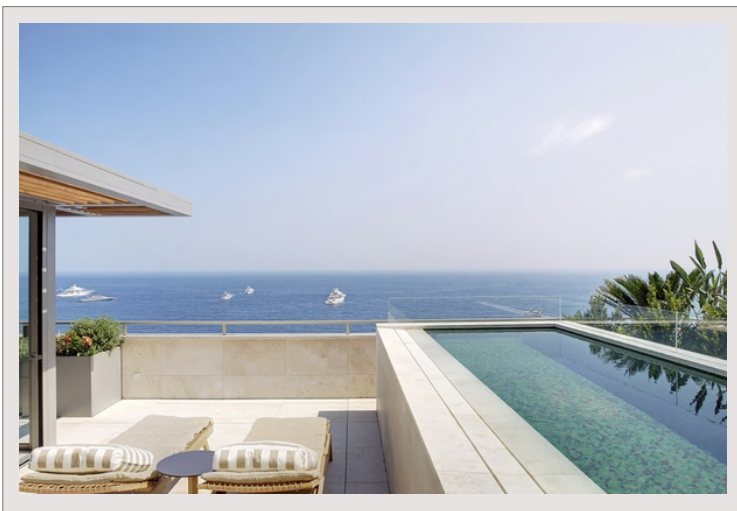

### Prix sur demande

**\*\*Vendu\*\*** - Cet appartement occupe le dernier étage d'une résidence à proximité de la plage de Larvotto, de ses restaurants et de sa vie nocturne. Il vous proposera de magnifiques vues sur la méditerranée et un confort exclusif, dans un environnement très privé. L'appartement vient d'être refait à neuf avec des matériaux de très grande qualité et il saura vous proposer de luxueuses prestations tout en restant un appartement confortable pour toute la famille. L'entrée dans la propriété se fait par un grand séjour, salle à manger qui ouvrent sur une terrasse qui prend toute la longueur de cet étage. Les 4 chambres doubles ouvrent sur la terrasse. Un escalier à spirale connecte les deux étages du penthouse, en donnant accès à un dernier étage qui proposera une terrasse avec un espace détente et une belle piscine surélevée avec sa plage et ses vues spectaculaires sur la mer.