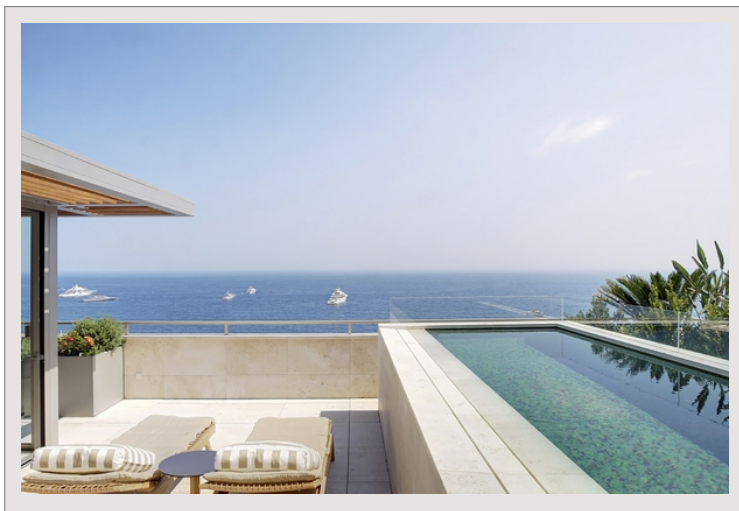

Prix sur demande

Cet appartement occupe le dernier étage d'une résidence à proximité de la plage de Larvotto, de ses restaurants et de sa vie nocturne. Il vous proposera de magnifiques vues sur la méditerranée et un confort exclusif, dans un environnement très privé. L'appartement vient d'être refait à neuf avec des matériaux de très grande qualité et il saura vous proposer de luxueuses prestations tout en restant un appartement confortable pour toute la famille. L'entrée dans la propriété se fait par un grand séjour, salle à manger qui ouvrent sur une terrasse qui prend toute la longueur de cet étage. Les 4 chambres doubles ouvrent sur la terrasse. Un escalier à spirale connecte les deux étages du penthouse, en donnant accès à un dernier étage qui proposera une terrasse avec un espace détente et une belle piscine surélevée avec sa plage et ses vues spectaculaires sur la mer.