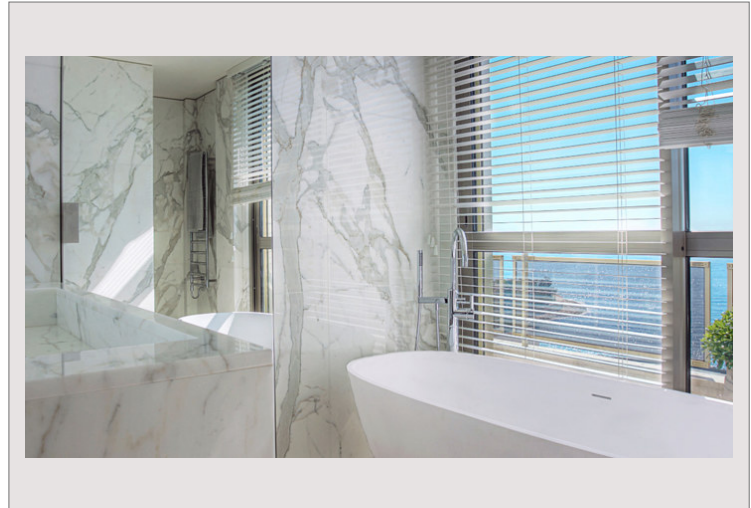

Vallespir - Duplex en dernier étage

10th FLOOR