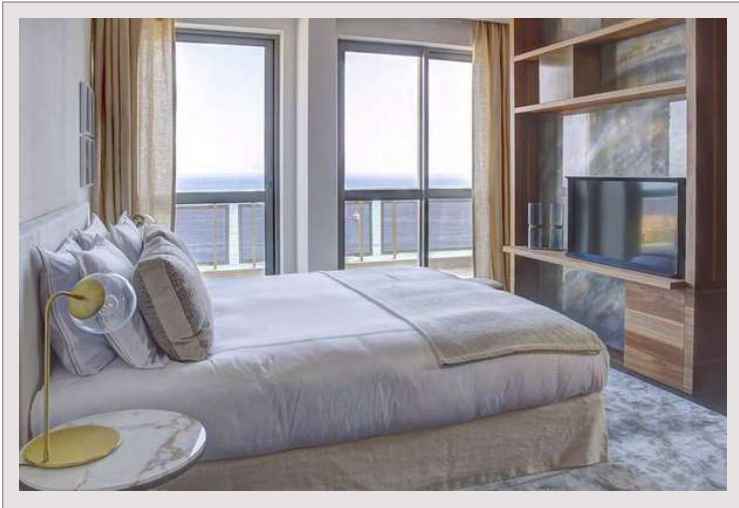

Vallespir - Duplex en dernier étage

10th FLOOR