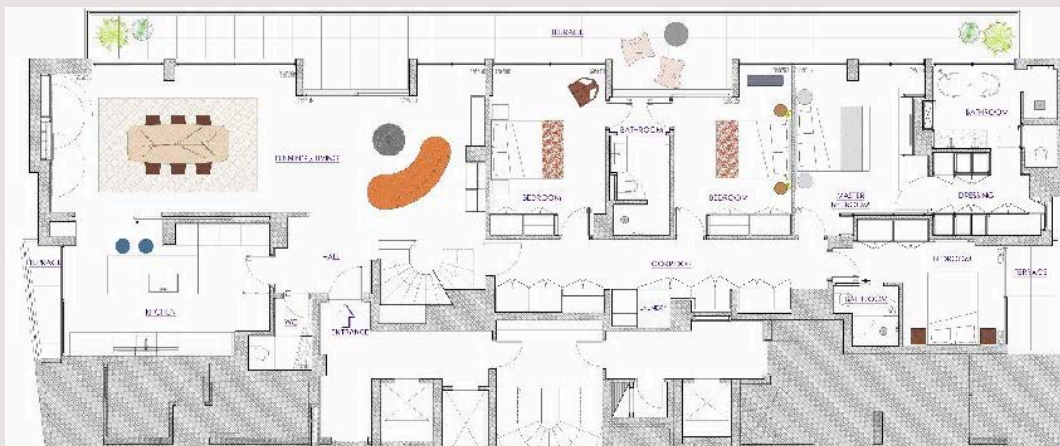

Vallespir - Duplex en dernier étage

Vente Monaco

Type de produit	Appartement	Nb. pièces	5+
Superficie totale	470 m ²	Nb. chambres	4
Superficie hab.	200 m ²	Nb. caves	2
Superficie terrasse	270 m ²	Nb. box	2
Etat	Prestations luxueuses	Immeuble	Vallespir
		Quartier	Larvotto

Prix sur demande

Cet appartement occupe le dernier étage d'une résidence à proximité de la plage de Larvotto, de ses restaurants et de sa vie nocturne. Il vous proposera de magnifiques vues sur la méditerranée et un confort exclusif, dans un environnement très privé. L'appartement vient d'être refait à neuf avec des matériaux de très grande qualité et il saura vous proposer de luxueuses prestations tout en restant un appartement confortable pour toute la famille. L'entrée dans la propriété se fait par un grand séjour, salle à manger qui ouvrent sur une terrasse qui prend toute la longueur de cet étage. Les 4 chambres doubles ouvrent sur la terrasse. Un escalier à spirale connecte les deux étages du penthouse, en donnant accès à un dernier étage qui proposera une terrasse avec un espace détente et une belle piscine surélevée avec sa plage et ses vues spectaculaires sur la mer.

Vallespir - Duplex en dernier étage

10th FLOOR

Vallespir - Duplex en dernier étage