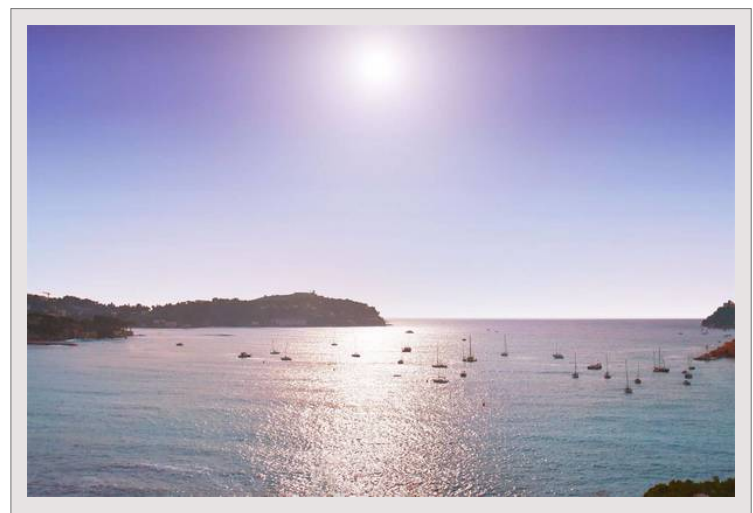

Villefranche-sur-mer - Location

Location Saisonnière France

Type de produit	Villa
Superficie hab.	318 m ²

Nb. chambres	+5
Nb. caves	1
Nb. box	1
Ville	Villefranche-sur-Mer
Pays	France

Loyer sur demande

Magnifique villa Belle Epoque en parfait état qui profite d'une exposition sud et une très belle vue sur la baie de Villefranche, à proximité du Cap Ferrat. La villa est très bien située, à 4 minute à pieds des plages, sans traverser ni voie ferrée ni route principale. A pieds de toutes les commodités et des restaurants. Cette villa pourra accueillir des reception de 50 invités dan le jardin et vous ravira par ses magnifiques couchers de soleil. 6 chambres en suite, salle à manger, séjour, grande terrasse et jardin de plain-pied avec la piscine. Garage.