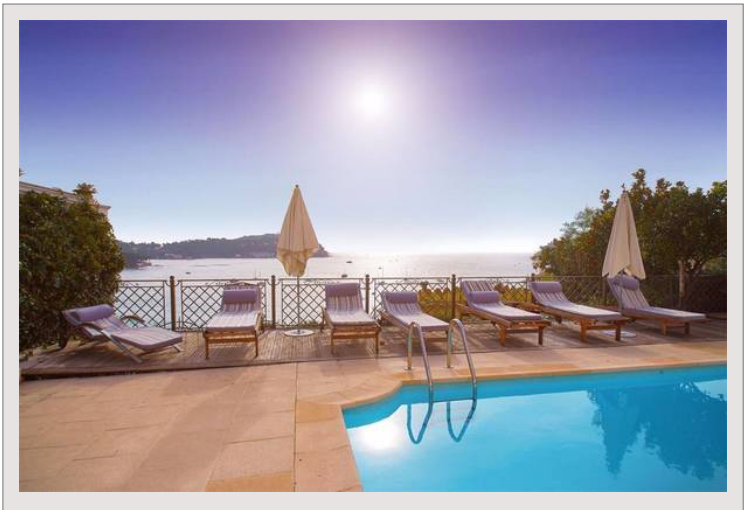

Villefranche-sur-mer - Location