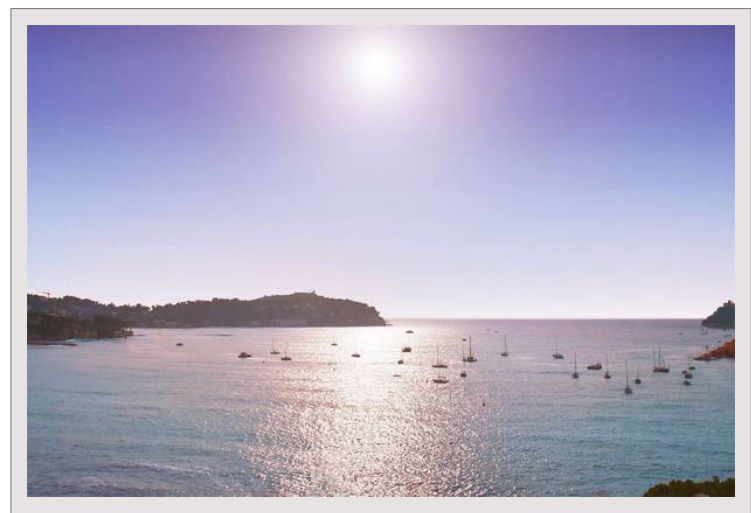

### Loyer sur demande

Magnifique villa Belle Epoque en parfait état qui profite d'une exposition sud et une très belle vue sur la baie de Villefranche, à proximité du Cap Ferrat. La villa est très bien située, à 4 minute à pieds des plages, sans traverser ni voie ferrée ni route principale. A pieds de toutes les commodités et des restaurants. Cette villa pourra accueillir des reception de 50 invités dan le jardin et vous ravira par ses magnifiques couchers de soleil. 6 chambres en suite, salle à manger, séjour, grande terrasse et jardin de plain-pied avec la piscine. Garage.