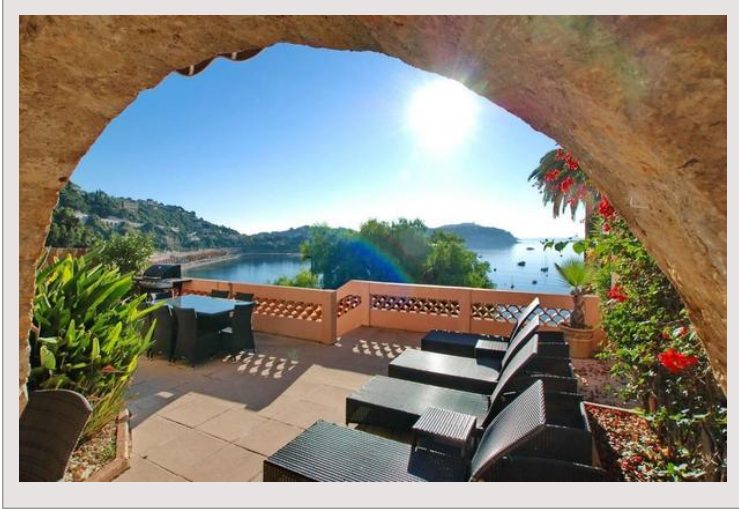

Villefranche-sur-mer - Location saisonnière