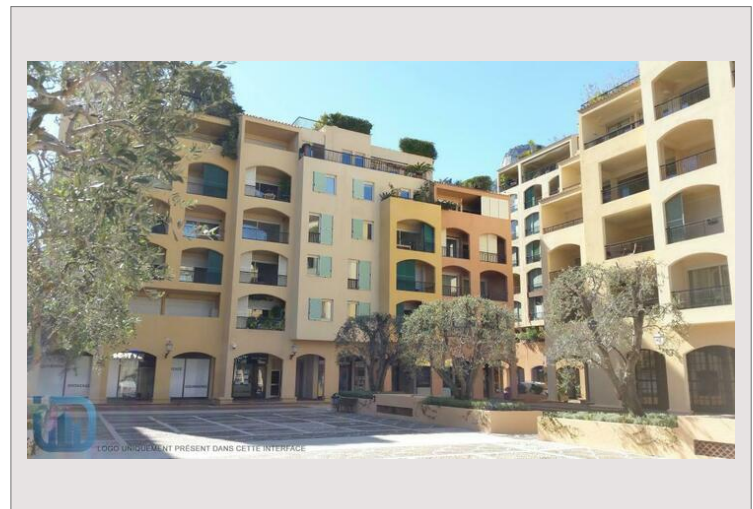

Agréable 2 Pièces au Botticelli, sur le Port de Fontvieille

Vente Monaco

2 450 000 €

2 Pièces de 58m2 au cœur du Port de Fontvieille

Type de produit	Appartement	Nb. pièces	2
Superficie totale	58 m ²	Nb. chambres	1
Superficie hab.	54 m ²	Nb. caves	1
Superficie terrasse	4 m ²	Immeuble	Botticelli
Etage	RDC	Quartier	Fontvieille

2 Pièces sur le Port de Fontvieille

- 58m2
- Petite terrasse
- Refait à neuf

Cave incluse

Agréable 2 Pièces au Botticelli, sur le Port de Fontvieille