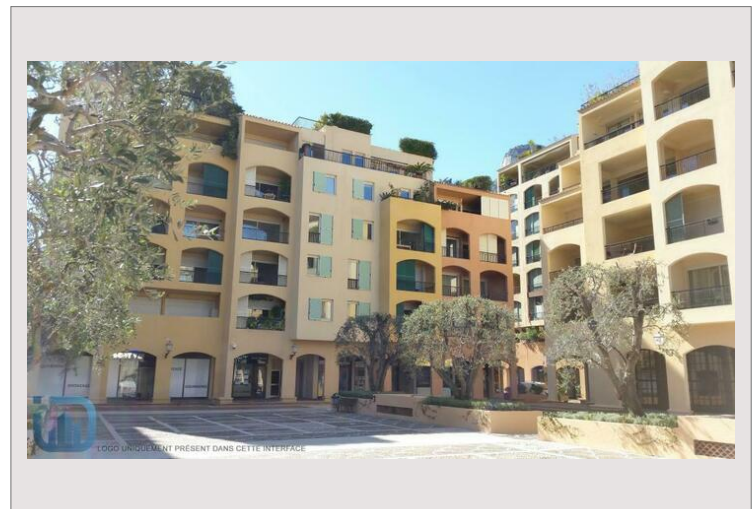

## Agréable 2 Pièces au Botticelli, sur le Port de Fontvieille

Vente Monaco

2 450 000 €

2 Pièces de 58m2 au cœur du Port de Fontvieille

Type de produit	Appartement	Nb. pièces	2
Superficie totale	58 m <sup>2</sup>	Nb. chambres	1
Superficie hab.	54 m <sup>2</sup>	Nb. caves	1
Superficie terrasse	4 m <sup>2</sup>	Immeuble	Botticelli
Etage	RDC	Quartier	Fontvieille

2 Pièces sur le Port de Fontvieille

- 58m2
- Petite terrasse
- Refait à neuf

Cave incluse

## Agréable 2 Pièces au Botticelli, sur le Port de Fontvieille