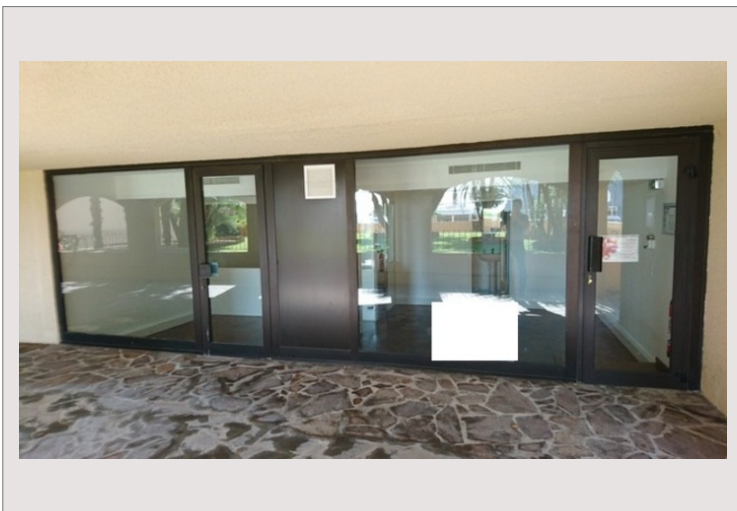

Le Raphael - Bureau climatisé au centre de Fontvieille

Vente Monaco

1 696 000 €

Type de produit	Murs local commercial	Nb. pièces	1
Superficie hab.	46 m²	Nb. chambres	2
Vue	Jardin, Le Rocher	Immeuble	Raphael
Etat	Très bon état	Quartier	Fontvieille
Etage	RDC	Date de libération	14/04/2022
Charges annuelles	3 600 €		

Ce joli bureau est situé au calme et ouvre sur des jardins avec des grandes vitrines. Il consiste de 2 zones de travail avec cloison, deux vitrines et deux toilettes. Le bureau est en parfait état et équipé d'une climatisation réversible.

Actuellement en cours de bail jusqu'au 14/04/2022