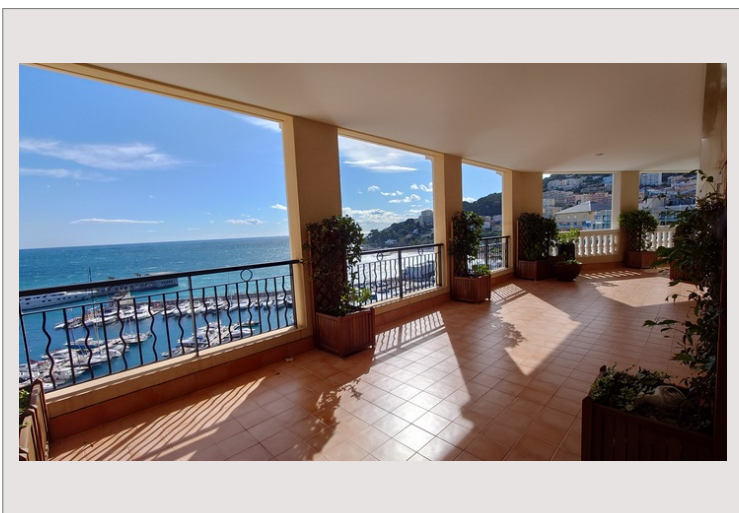

Location à Fontvieille avec vue directe sur la mer et piscine privée

Location Monaco

60 000 € / mois

+ Charges : 9.100 €

Cet appartement de 5 chambres offre de vastes espaces dans un immeuble luxueux et comprend une piscine privée

Dans un immeuble de haut standing à Fontvieille, situé au dernier étage et profitant ainsi d'une vue panoramique sur la mer et le port, un appartement en très bonne condition de 5 chambres et 5 salles de bain à la location. Il se compose d'une entrée ouvrant sur séjour et sa salle à manger, une cuisine équipée, un bureau, 5 chambres toutes en suite et disposant de rangements, un WC d'invités.

L'appartement profite de spacieuses terrasses ainsi qu'une d'une piscine privée.

4 places de parking et 1 cave complètent ce bien.

Location à Fontvieille avec vue directe sur la mer et piscine privée

Location à Fontvieille avec vue directe sur la mer et piscine privée