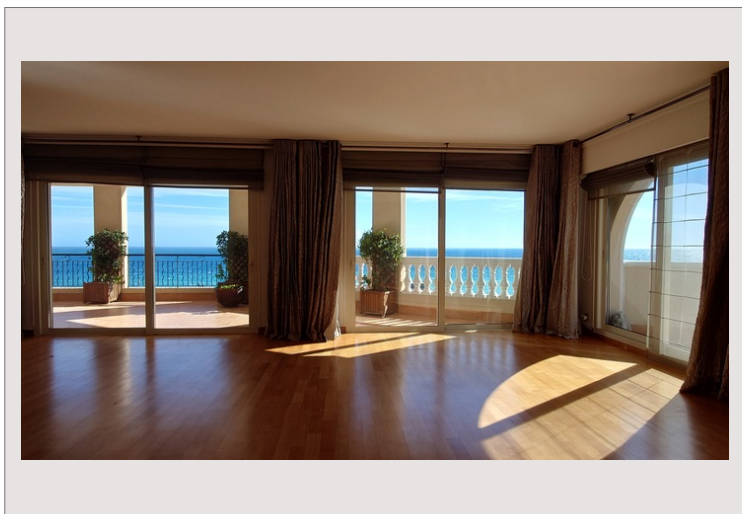

Dans un immeuble de haut standing à Fontvieille, situé au dernier étage et profitant ainsi d'une vue panoramique sur la mer et le port, un appartement en très bonne condition de 5 chambres et 5 salles de bain à la location. Il se compose d'une entrée ouvrant sur séjour et sa salle à manger, une cuisine équipée, un bureau, 5 chambres toutes en suite et disposant de rangements, un WC d'invités.

L'appartement profite de spacieuses terrasses ainsi qu'une d'une piscine privée.

4 places de parking et 1 cave complètent ce bien.

Location à Fontvieille avec vue directe sur la mer et piscine privée

Location à Fontvieille avec vue directe sur la mer et piscine privée