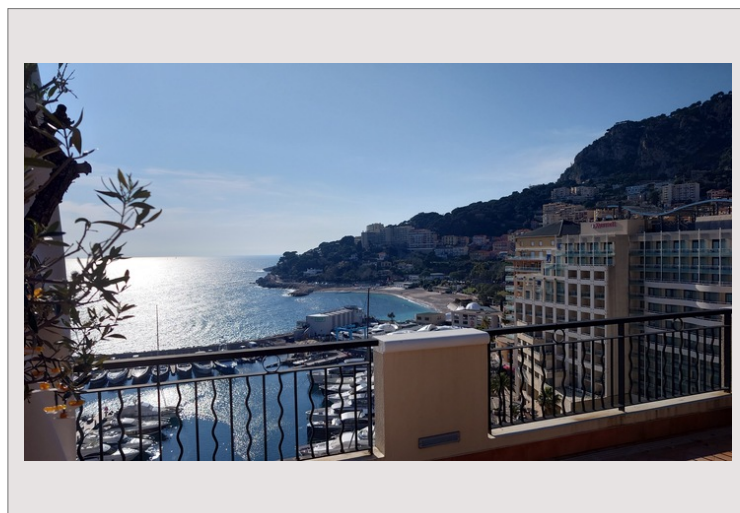

Dans un immeuble de haut standing à Fontvieille, situé au dernier étage et profitant ainsi d'une vue panoramique sur la mer et le port, un appartement en très bonne condition de 5 chambres et 5 salles de bain à la location. Il se compose d'une entrée ouvrant sur séjour et sa salle à manger, une cuisine équipée, un bureau, 5 chambres toutes en suite et disposant de rangements, un WC d'invités.

L'appartement profite de spacieuses terrasses ainsi qu'une d'une piscine privée.

4 places de parking et 1 cave complètent ce bien.

Location à Fontvieille avec vue directe sur la mer et piscine privée

Location à Fontvieille avec vue directe sur la mer et piscine privée