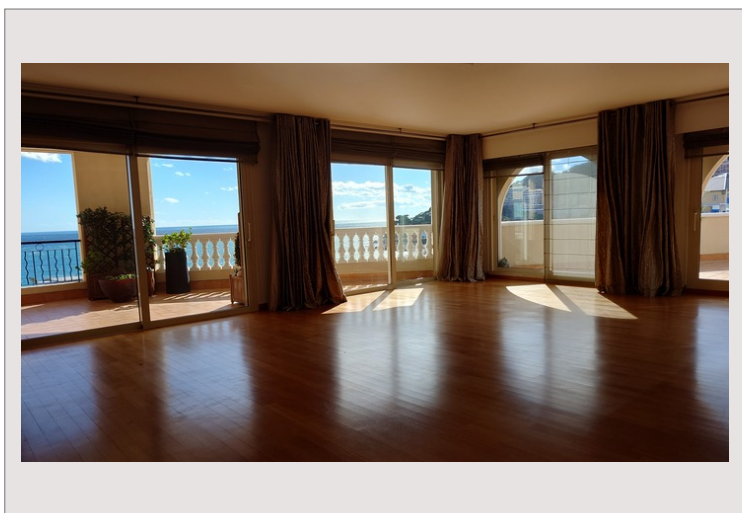

Dans un immeuble de haut standing à Fontvieille, situé au dernier étage et profitant ainsi d'une vue panoramique sur la mer et le port, un appartement en très bonne condition de 5 chambres et 5 salles de bain à la location. Il se compose d'une entrée ouvrant sur séjour et sa salle à manger, une cuisine équipée, un bureau, 5 chambres toutes en suite et disposant de rangements, un WC d'invités.

L'appartement profite de spacieuses terrasses ainsi qu'une d'une piscine privée.

4 places de parking et 1 cave complètent ce bien.

Location à Fontvieille avec vue directe sur la mer et piscine privée

Location à Fontvieille avec vue directe sur la mer et piscine privée