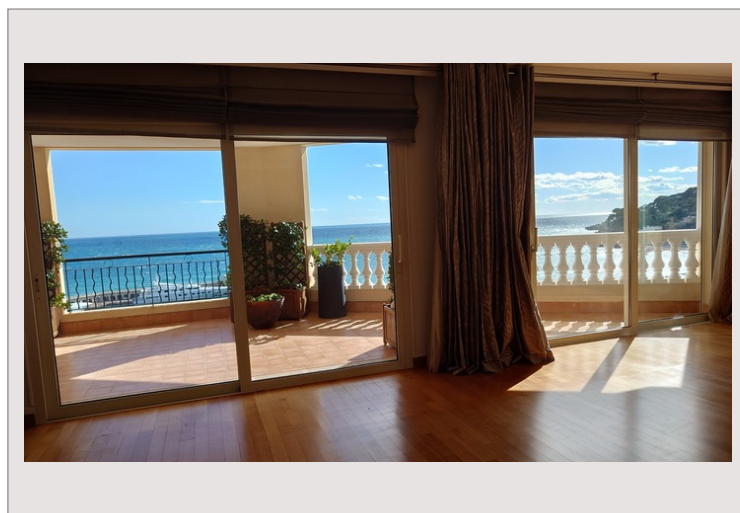

Dans un immeuble de haut standing à Fontvieille, situé au dernier étage et profitant ainsi d'une vue panoramique sur la mer et le port, un appartement en très bonne condition de 5 chambres et 5 salles de bain à la location. Il se compose d'une entrée ouvrant sur séjour et sa salle à manger, une cuisine équipée, un bureau, 5 chambres toutes en suite et disposant de rangements, un WC d'invités.

L'appartement profite de spacieuses terrasses ainsi qu'une d'une piscine privée.

4 places de parking et 1 cave complètent ce bien.

Location à Fontvieille avec vue directe sur la mer et piscine privée

Location à Fontvieille avec vue directe sur la mer et piscine privée