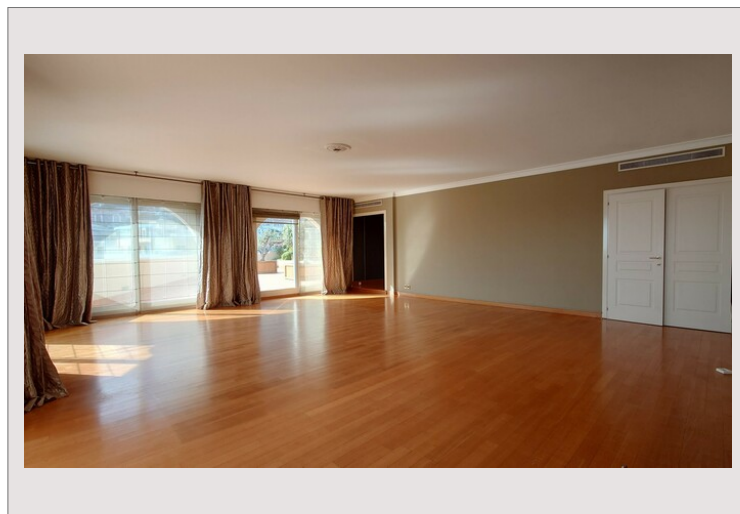

Dans un immeuble de haut standing à Fontvieille, situé au dernier étage et profitant ainsi d'une vue panoramique sur la mer et le port, un appartement en très bonne condition de 5 chambres et 5 salles de bain à la location. Il se compose d'une entrée ouvrant sur séjour et sa salle à manger, une cuisine équipée, un bureau, 5 chambres toutes en suite et disposant de rangements, un WC d'invités.

L'appartement profite de spacieuses terrasses ainsi qu'une d'une piscine privée.

4 places de parking et 1 cave complètent ce bien.

Location à Fontvieille avec vue directe sur la mer et piscine privée

Location à Fontvieille avec vue directe sur la mer et piscine privée