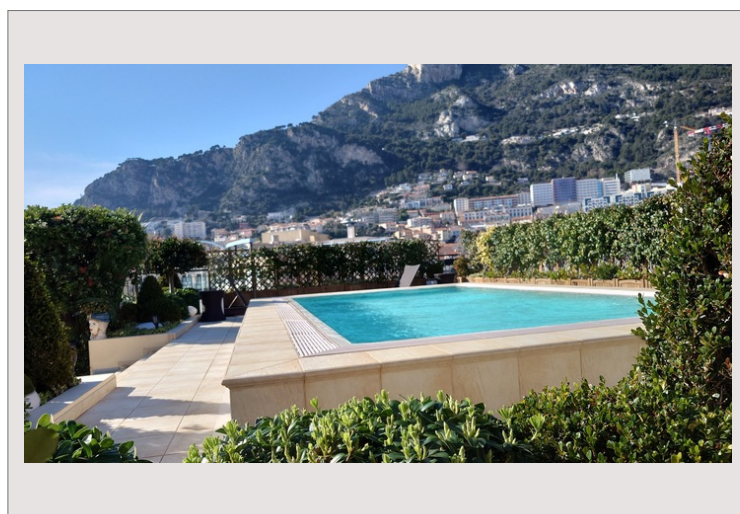

Dans un immeuble de haut standing à Fontvieille, situé au dernier étage et profitant ainsi d'une vue panoramique sur la mer et le port, un appartement en très bonne condition de 5 chambres et 5 salles de bain à la location. Il se compose d'une entrée ouvrant sur séjour et sa salle à manger, une cuisine équipée, un bureau, 5 chambres toutes en suite et disposant de rangements, un WC d'invités.

L'appartement profite de spacieuses terrasses ainsi qu'une d'une piscine privée.

4 places de parking et 1 cave complètent ce bien.

Location à Fontvieille avec vue directe sur la mer et piscine privée

Location à Fontvieille avec vue directe sur la mer et piscine privée