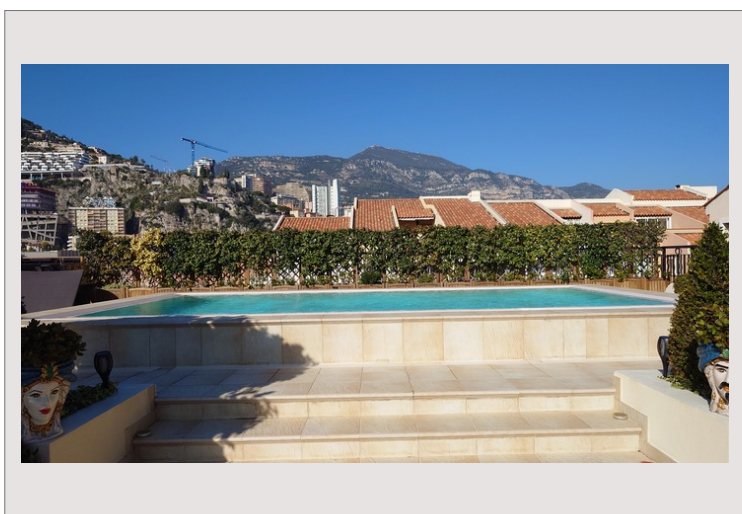

Dans un immeuble de haut standing à Fontvieille, situé au dernier étage et profitant ainsi d'une vue panoramique sur la mer et le port, un appartement en très bonne condition de 5 chambres et 5 salles de bain à la location. Il se compose d'une entrée ouvrant sur séjour et sa salle à manger, une cuisine équipée, un bureau, 5 chambres toutes en suite et disposant de rangements, un WC d'invités.

L'appartement profite de spacieuses terrasses ainsi qu'une d'une piscine privée.

4 places de parking et 1 cave complètent ce bien.

Location à Fontvieille avec vue directe sur la mer et piscine privée

Location à Fontvieille avec vue directe sur la mer et piscine privée