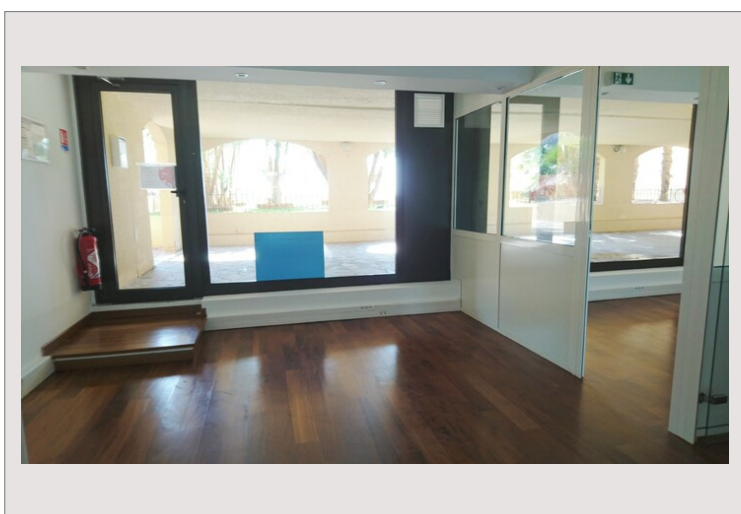

Fontvieille : Bureaux avec vitrine - Le Raphael

Vente Monaco

1 696 000 €

Bureaux avec une grande vitrine situés dans un bel environnement avec une vue agréable sur les jardins.

Type de produit	Bureau	Immeuble	Raphael
Superficie hab.	46 m ²	Quartier	Fontvieille
Vue	Jardins	Etage	RDC
Date de libération	14/04/2023		

Les bureaux climatisés se composent :

- Une pièce principale avec vitrine, comprenant deux bureaux avec vitres cloisonées
- Une salle de bain avec toilettes homme et femme.

Le bureau est actuellement loué jusqu'au 14 avril 2023 à 3.200 € H.T par mois + 310 € de provision sur charges.

Fontvielle : Bureaux avec vitrine - Le Raphael