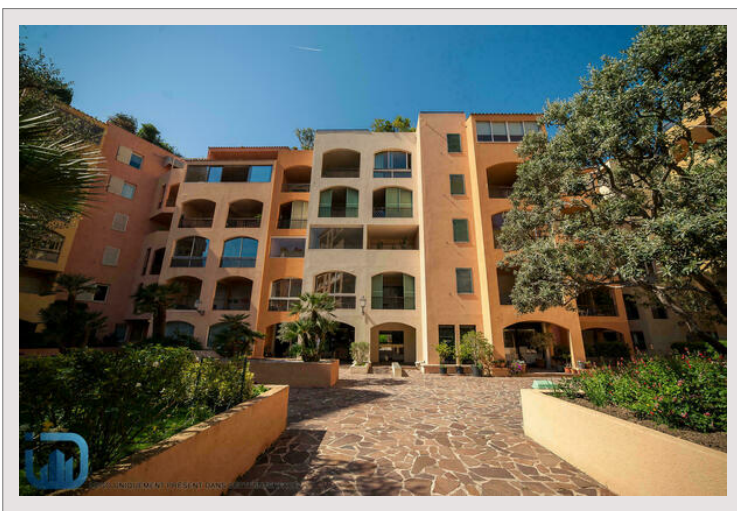

## Fontvieille : 2 pièces à usage mixte

**Vente Monaco**

**2 630 000 €**

Beau deux pièces avec une entrée indépendante situé à fontvieille, proche des commerces, des restaurants et du Port de Fontvieille.

Ce beau deux pièces se compose de:

- Un salon,
- Une cuisine équipée,
- Une chambre ,
- Une loggia,
- Un dressing,
- Salle de bain.

L'appartement bénéficie d'une climatisation réversible. Une cave est incluse dans le prix.

## Fontvieille : 2 pièces à usage mixte