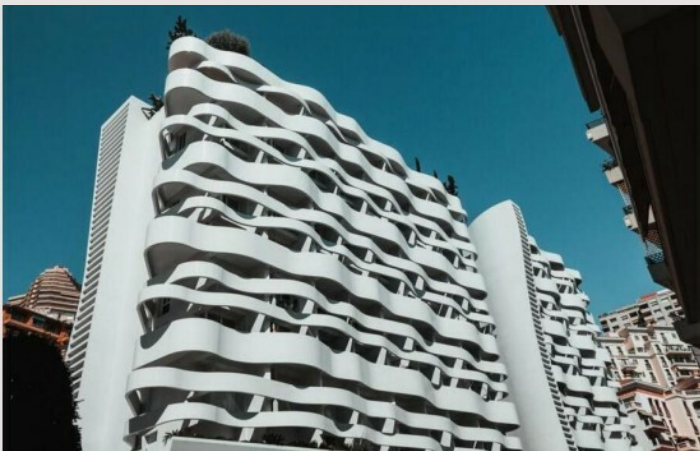

Le Stella - Monaco - 2 pièces à la Condamine

Location Monaco

6 300 € / mois
+ Charges : 300 €

Type de produit	Appartement	Nb. pièces	2
Superficie totale	90 m²	Nb. chambres	1
Superficie hab.	77 m²	Nb. parking	1
Superficie terrasse	13 m²	Immeuble	Le Stella
Etat	Neuf	Quartier	Condamine
Date de libération	1 mai 2022		

Situé dans le quartier historique de la Condamine, à quelques pas du port, ce beau 2 pièces se compose d'une entrée, toilettes invités, cuisine ouverte sur le séjour avec terrasse.

A l'étage, une salle de bains complète et une chambre avec petit balcon. Beau parking en sous-sol.

A proximité des restaurants et commerces dans le quartier et dans le Port.