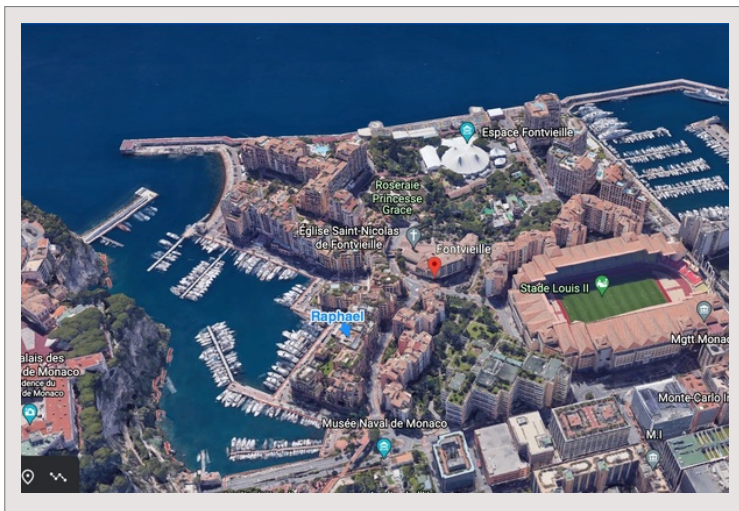

Le Raphael - Monaco - Bureau climatisé au centre de Fontvieille

Location Monaco

8 700 € / mois
+ Charges : 400 €

Type de produit	Bureau	Nb. pièces	-
Superficie hab.	94 m²	Immeuble	Raphael
Vue	Jardin, Le Rocher	Quartier	Fontvieille
Etat	Très bon état	Etage	RDC
Date de libération	15/09/2024		

Ce joli bureau est situé à Fontvieille. Il est au calme et ouvre sur des jardins avec des grandes vitrines. Il consiste de plusieurs bureaux avec cloisons vitrées et deux toilettes. Le bureau est en parfait état et équipé d'une climatisation réversible.

Actuellement en cours de bail jusqu'au 15/09/2024.