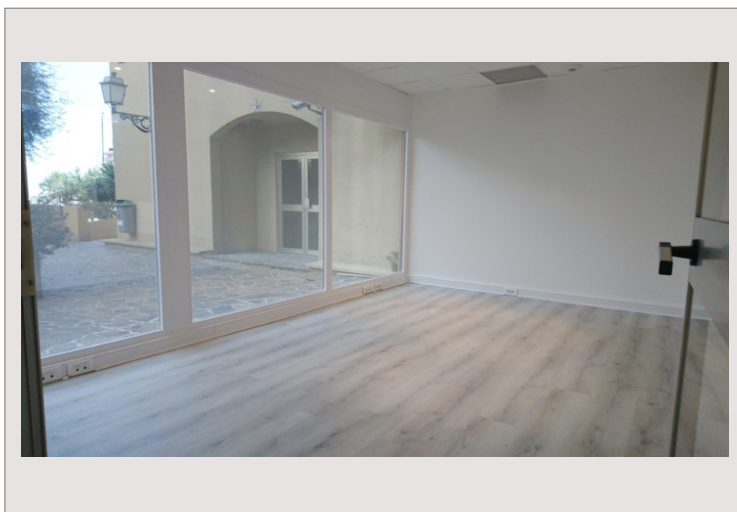

### Location Monaco

**5 400 € / mois**  
 + Charges : 500 €

Type de produit	Bureau	Immeuble	Titien
Superficie hab.	63 m <sup>2</sup>	Quartier	Fontvieille
Etage	RDC		

Situé au RDC de l'immeuble le Titien, au coeur de Fontvieille, ce bureau se compose d'une grande pièce principale, séparée en 3 bureaux. Un coin cuisine, WC.

Il dispose d'une grande vitrine, ouvrant sur les jardins.