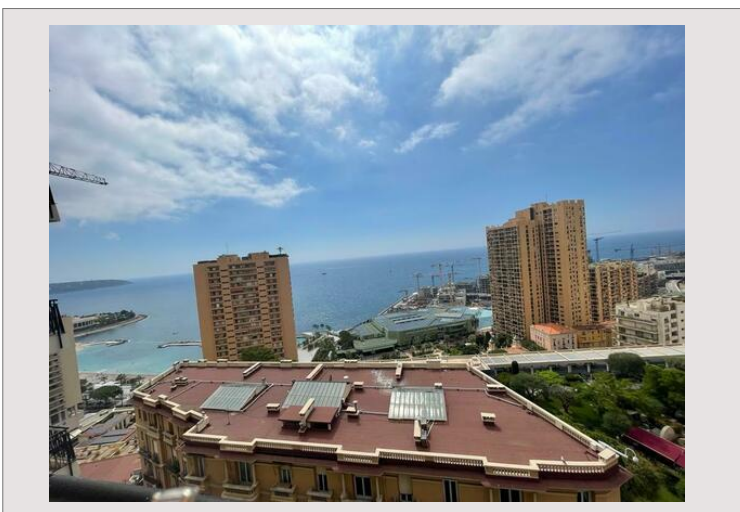

Situé dans un immeuble de standing avec concierge, magnifique appartement composé d'un hall d'entrée avec nombreux placards et toilette invités, grande pièce principale avec coin salle à manger et coin séjour, cuisine entièrement équipée, grande chambre avec salle de douche complète. Grande terrasse.

Vue magnifique Mer et Ville.

Climatisation.

Cave et box viennent compléter ce bien.

MAGNIFIQUE ET SPACIEUX DEUX PIECES RENOVE - CONTINENTAL

MAGNIFIQUE ET SPACIEUX DEUX PIECES RENOVE - CONTINENTAL