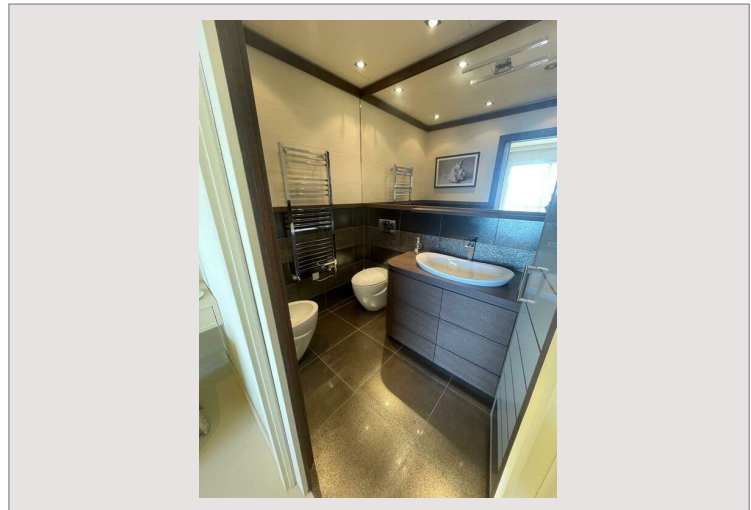

MAGNIFIQUE ET SPACIEUX DEUX PIECES RENOVE - CONTINENTAL