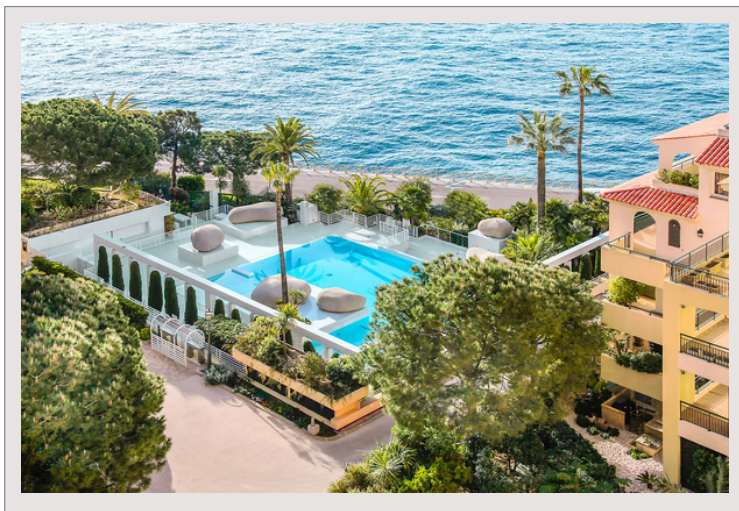

Le Grand Large - Monaco - Deux pièces meublé avec jolie vue mer

Location Monaco

Exclusivité

5 300 € / mois

+ Charges : 300 €

Type de produit	Appartement	Nb. pièces	2
Superficie totale	62 m ²	Nb. chambres	1
Superficie hab.	54 m ²	Nb. parking	1
Superficie terrasse	8 m ²	Nb. caves	1
Vue	Le Rocher, Port de Fontvieille	Immeuble	Le Grand Large
Exposition	Nord - Est	Quartier	Fontvieille
Etat	Très bon état	Etage	5
Date de libération	15/05/2023	Meublé	Oui

Le Grand Large est un immeuble de standing situé au cœur de Fontvieille.

Il se compose d'un hall d'entrée, d'un séjour qui donne sur une spacieuse terrasse avec très belle vue mer, d'une cuisine ouverte entièrement équipée, d'une chambre avec plusieurs placards et d'une salle de bains. L'appartement est loué meublé.

L'appartement dispose d'une cave et d'une place de parking dans l'immeuble.

La conciergerie est ouverte 24h/24 et 7j/7. Les résidents ont accès à une piscine extérieure.

Le Grand Large - Monaco - Deux pièces meublé avec jolie vue mer

Le Grand Large - Monaco - Deux pièces meublé avec jolie vue mer