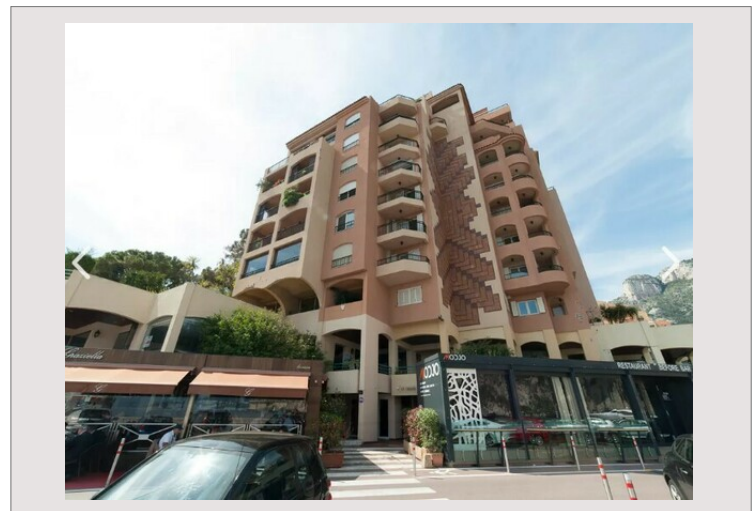

Le Grand Large - Monaco - Deux pièces meublé avec jolie vue mer

Location Monaco

Exclusivité

5 300 € / mois

+ Charges : 300 €

Type de produit	Appartement	Nb. pièces	2
Superficie totale	62 m ²	Nb. chambres	1
Superficie hab.	54 m ²	Nb. parking	1
Superficie terrasse	8 m ²	Nb. caves	1
Vue	Le Rocher, Port de Fontvieille	Immeuble	Le Grand Large
Exposition	Nord - Est	Quartier	Fontvieille
Etat	Très bon état	Etage	5
Date de libération	15/05/2023	Meublé	Oui

Le Grand Large est un immeuble de standing situé au cœur de Fontvieille.

Il se compose d'un hall d'entrée, d'un séjour qui donne sur une spacieuse terrasse avec très belle vue mer, d'une cuisine ouverte entièrement équipée, d'une chambre avec plusieurs placards et d'une salle de bains. L'appartement est loué meublé.

L'appartement dispose d'une cave et d'une place de parking dans l'immeuble.

La conciergerie est ouverte 24h/24 et 7j/7. Les résidents ont accès à une piscine extérieure.

Le Grand Large - Monaco - Deux pièces meublé avec jolie vue mer

Le Grand Large - Monaco - Deux pièces meublé avec jolie vue mer