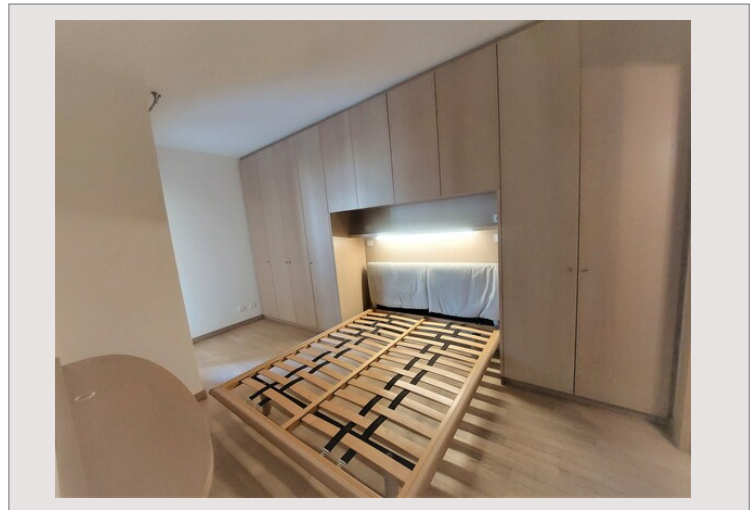

Le Grand Large - Monaco - Deux pièces meublé avec jolie vue mer

Location Monaco

Exclusivité

5 300 € / mois

+ Charges : 300 €

Type de produit	Appartement	Nb. pièces	2
Superficie totale	62 m ²	Nb. chambres	1
Superficie hab.	54 m ²	Nb. parking	1
Superficie terrasse	8 m ²	Nb. caves	1
Vue	Le Rocher, Port de Fontvieille	Immeuble	Le Grand Large
Exposition	Nord - Est	Quartier	Fontvieille
Etat	Très bon état	Etage	5
Date de libération	15/05/2023	Meublé	Oui

Le Grand Large est un immeuble de standing situé au cœur de Fontvieille.

Il se compose d'un hall d'entrée, d'un séjour qui donne sur une spacieuse terrasse avec très belle vue mer, d'une cuisine ouverte entièrement équipée, d'une chambre avec plusieurs placards et d'une salle de bains. L'appartement est loué meublé.

L'appartement dispose d'une cave et d'une place de parking dans l'immeuble.

La conciergerie est ouverte 24h/24 et 7j/7. Les résidents ont accès à une piscine extérieure.

Le Grand Large - Monaco - Deux pièces meublé avec jolie vue mer

Le Grand Large - Monaco - Deux pièces meublé avec jolie vue mer