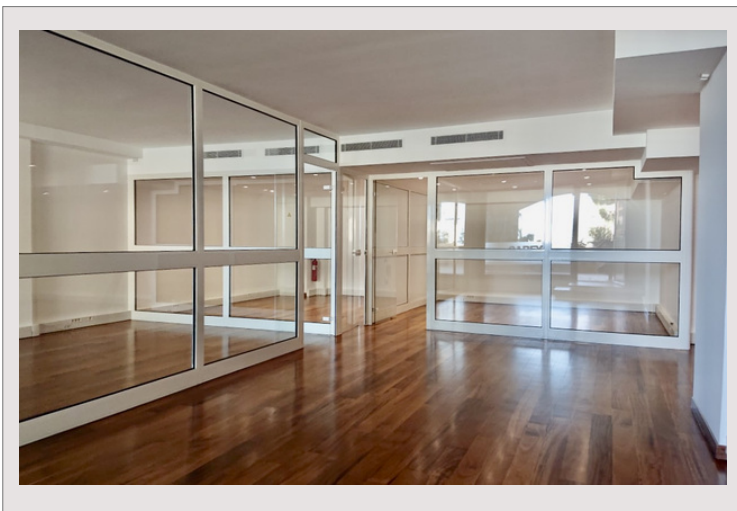

## Fontvieille : Le Raphael - Spacieux bureau avec grande vitrine

**Vente Monaco**

**3 750 000 €**

Spacieux bureau situé dans le quartier de Fontvieille à proximité du centre commercial de Carrefour, des restaurants, des parcs et du port. Le bureau avec de grandes vitrines s'ouvre sur une vue agréable.

|                 |                   |            |             |
|-----------------|-------------------|------------|-------------|
| Type de produit | Bureau            | Nb. pièces | -           |
| Superficie hab. | 94 m <sup>2</sup> | Immeuble   | Raphael     |
| Vue             | Jardins           | Quartier   | Fontvieille |
| Etat            | Très bon état     | Etage      | RDC         |
| Usage mixte     | Oui               |            |             |

Le bureau d'une surface de 94 M<sup>2</sup> se compose comme suit :

- Une pièce principale avec vitrine, comprenant trois bureaux avec vitres cloisonnées,
- Un espace cuisine,
- Une salle de bain avec toilettes homme et femme.

## Fontvieille : Le Raphael - Spacieux bureau avec grande vitrine