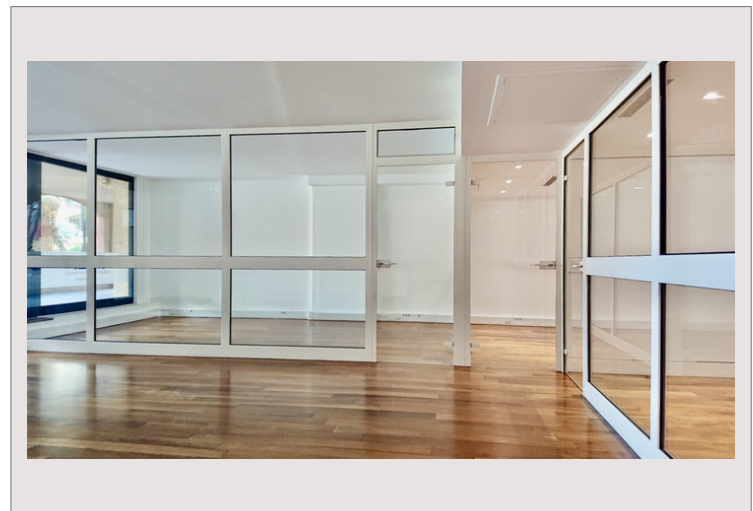

## Fontvieille : Le Raphael - Spacieux bureau avec grande vitrine

**Vente Monaco**

**3 750 000 €**

Spacieux bureau situé dans le quartier de Fontvieille à proximité du centre commercial de Carrefour, des restaurants, des parcs et du port. Le bureau avec de grandes vitrines s'ouvre sur une vue agréable.

|                 |                   |            |             |
|-----------------|-------------------|------------|-------------|
| Type de produit | Bureau            | Nb. pièces | -           |
| Superficie hab. | 94 m <sup>2</sup> | Immeuble   | Raphael     |
| Vue             | Jardins           | Quartier   | Fontvieille |
| Etat            | Très bon état     | Etage      | RDC         |
| Usage mixte     | Oui               |            |             |

Le bureau d'une surface de 94 M<sup>2</sup> se compose comme suit :

- Une pièce principale avec vitrine, comprenant trois bureaux avec vitres cloisonnées,
- Un espace cuisine,
- Une salle de bain avec toilettes homme et femme.

## Fontvieille : Le Raphael - Spacieux bureau avec grande vitrine