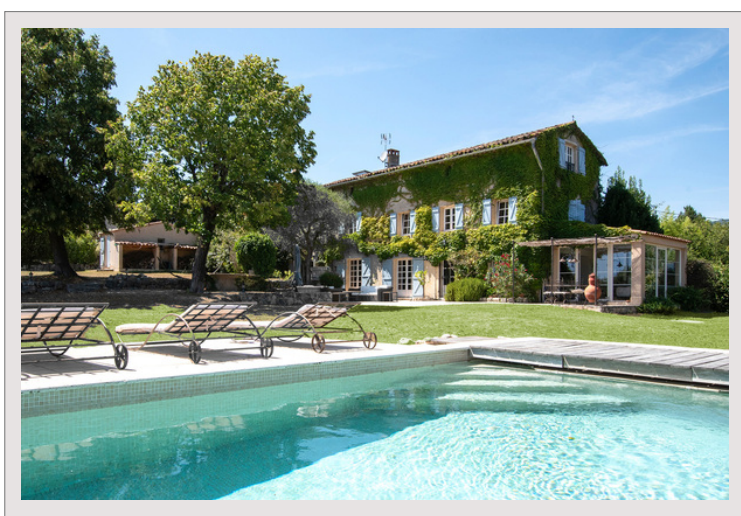

A vendre - Bastide dans un grand domaine

Vente France

1 575 000 €

Type de produit	Maison	Nb. pièces	5+
Superficie hab.	213 m ²	Ville	Grasse
Superficie terrain	6 022 m ²	Pays	France
En collaboration avec	The Riviera Collection		

Charmante Bastide située à Grasse-Le Plan sur un terrain plat et en pente douce de 6022m² offrant des vues panoramiques. La propriété comprend un total de 4 chambres et 7 pièces, couvrant une superficie de 213 m². La villa est orientée sud, ce qui lui assure un ensoleillement naturel tout au long de la journée. Elle est équipée de technologies modernes, telles qu'une connexion Internet par fibre optique, des panneaux photovoltaïques et des panneaux solaires qui garantissent une connectivité à haut débit et une grande efficacité énergétique. À l'extérieur, on trouve une belle piscine, endroit idéal pour la détente et les loisirs. En outre, la propriété comprend une maison de gardien, assurant la commodité et la sécurité des résidents. L'intérieur de la villa est orné de poutres authentiques et de planchers traditionnels et comprend trois salles de bains bien aménagées, une cuisine entièrement équipée, une buanderie, un studio et une salle de jeux, répondant ainsi aux besoins et aux préférences de chacun. Avec tous ces équipements et un emplacement magnifique, la villa est une oasis parfaite pour ceux qui recherchent un espace de vie confortable et luxueux à Grasse.