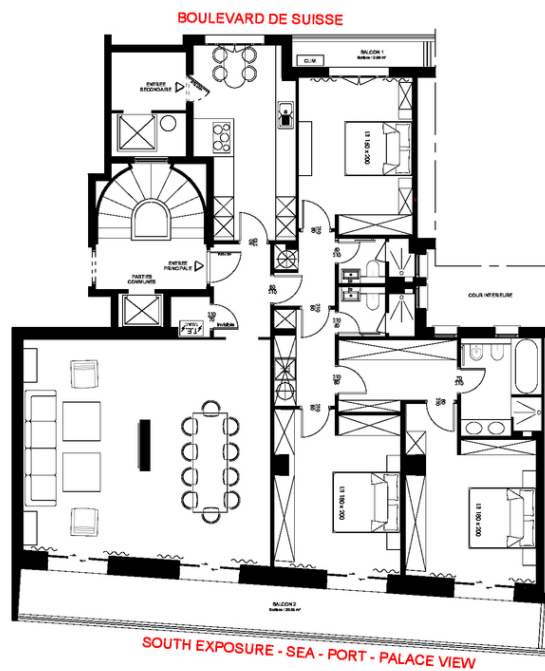

Carré d'or Boulevard de Suisse

CHANTIER:	OBJET:
ROSE DE FRANCE 46 T4	Plan
Date: 27/11/2025	BATLUX Sam
	Echelle: XX sur A3
	REV: 2,4