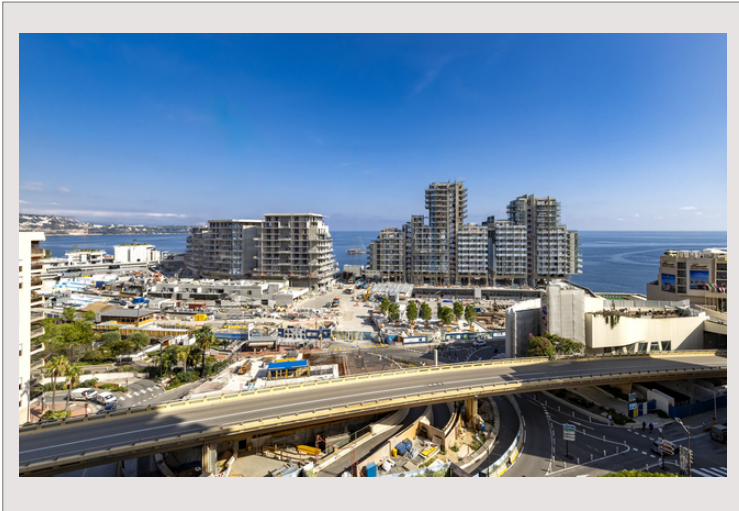

Residence Mirabeau