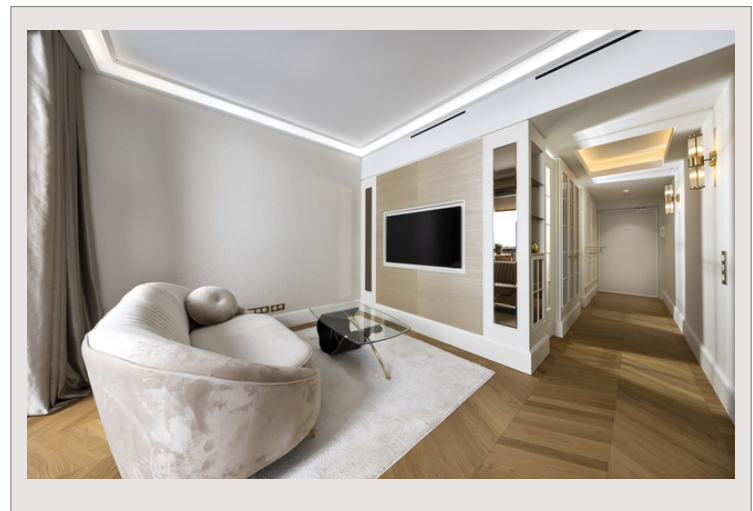

### 11 500 € / mois

(Charges comprises)

De part sa position parfaite entre le Carré d'Or et le Larvotto, le Mirabeau est l'un des plus beaux immeubles de la principauté. Ce studio est un idéal pied à terre pour être au coeur de Monte-Carlo.

Magnifique studio aménagé en deux pièces, entièrement rénové avec des matériaux nobles et finitions soignées, digne des plus belle suite de grand hôtel .

Il bénéficie d'une très belle chambre à coucher séparé ainsi que d'une cuisine