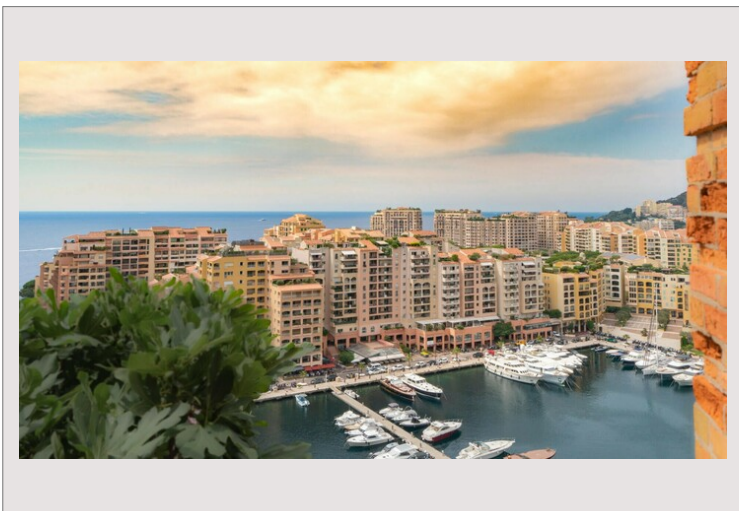

## FONTVIEILLE - BOTTICELLI - 2 Pièces 58 m<sup>2</sup>

Vente Monaco

2 330 000 €

Cet appartement se compose de: Entrée, buanderie; séjour, cuisine équipée, 1 chambre, 2 placards, salle de douches équipée, terrasse et une cave

Botticelli est un résidence situé dans le village de Fontvieille proche du Port de Fontvieille et du centre commercial.