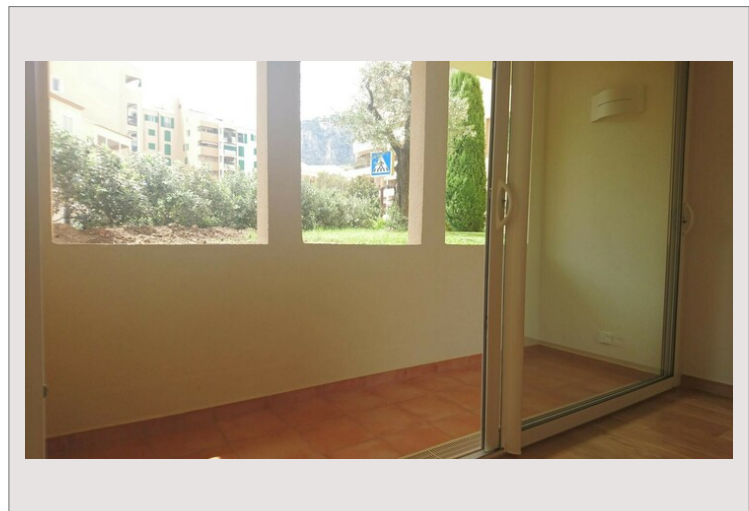

Type de produit	Appartement	Nb. pièces	2
Superficie totale	58 m <sup>2</sup>	Nb. chambres	1
Superficie hab.	54 m <sup>2</sup>	Nb. caves	1
Superficie terrasse	4 m <sup>2</sup>	Immeuble	Botticelli
Exposition	ouest	Quartier	Fontvieille
Etage	RDC	Date de libération	31/10/2024
Usage mixte	Oui		

Botticelli est un résidence situé dans le village de Fontvieille proche du Port de Fontvieille et du centre commercial.