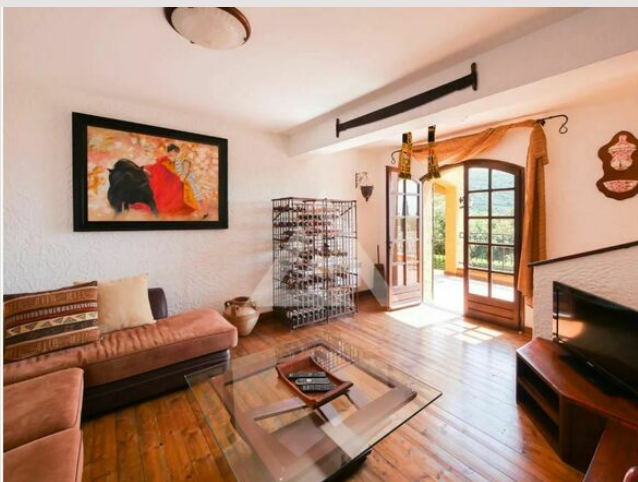

PROPRIETÀ IN AFFITTO A BREVE TERMINE A 15 MN DA MONACO