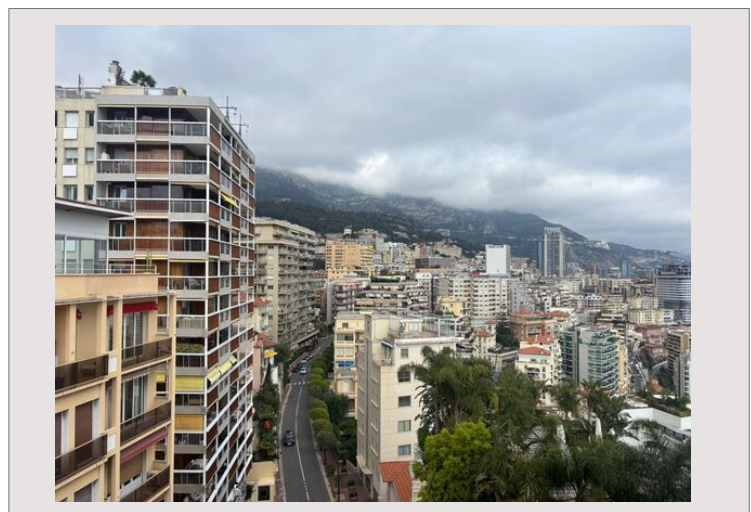

STUDIO - EDEN TOWER - USO MISTO