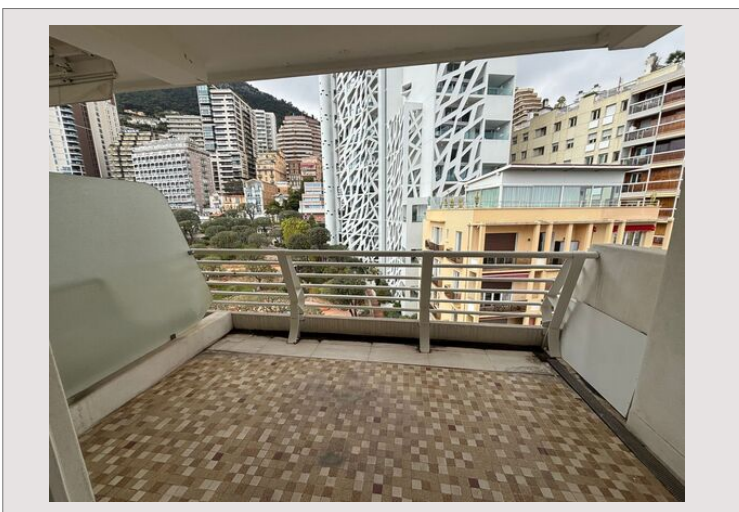

STUDIO - EDEN TOWER - USO MISTO