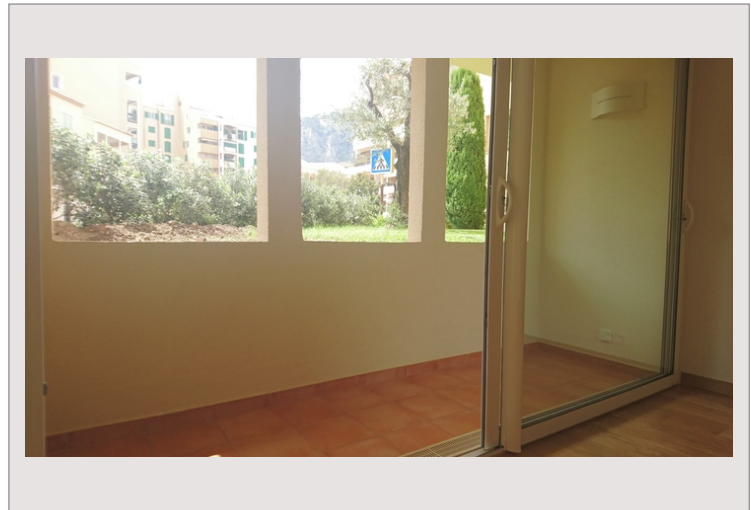

MONACO FONTVIEILLE BOTTICELLI 2 LOCALI 58 m² MISTO CANTINA