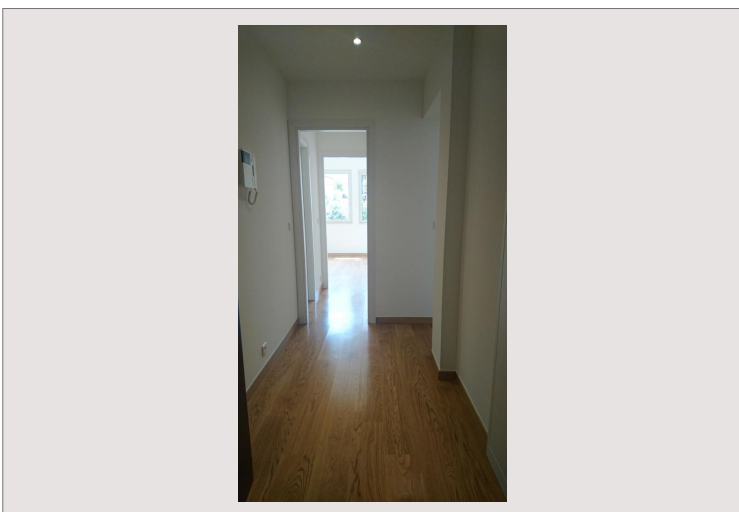

MONACO FONTVIEILLE BOTTICELLI 2 LOCALI 58 m² MISTO CANTINA