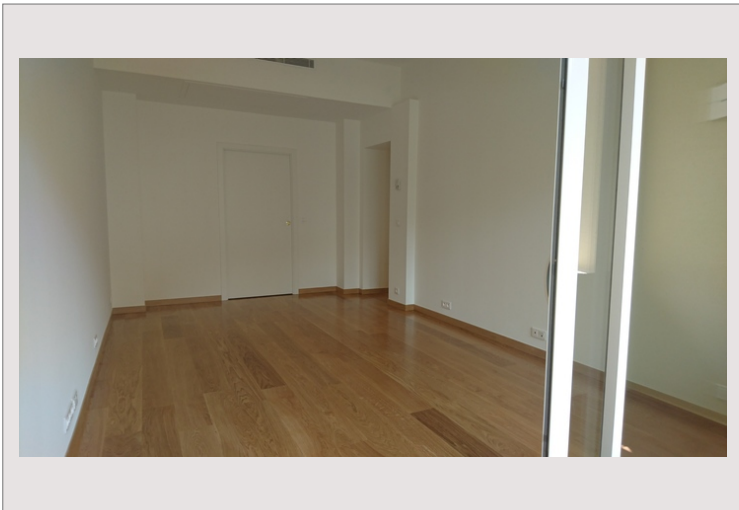

MONACO FONTVIEILLE BOTTICELLI 2 LOCALI 58 m² MISTO CANTINA