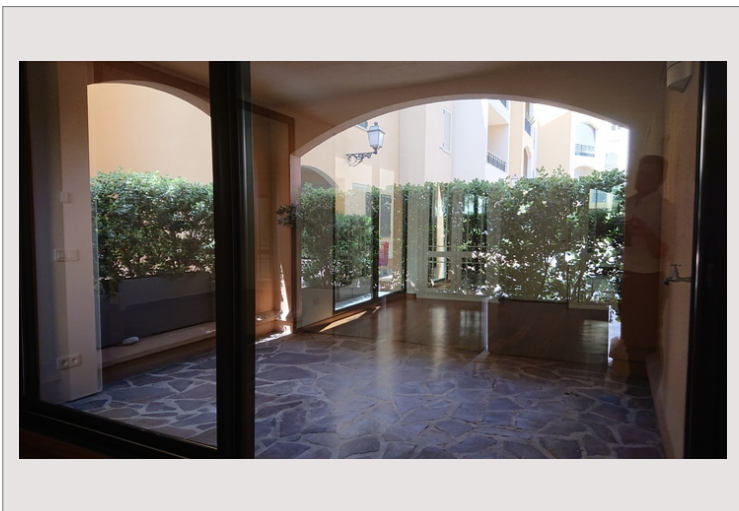

MONACO FONTVIEILLE DONATELLO 2 LOCALI 59 m² MISTO CANTINA
Vendita Monaco
2 630 000 €

Donatello A2 è un edificio situato nel villaggio di Fontvieille e nel porto di Fontvieille. Le spese condominiali comprendono l'aria condizionata, il riscaldamento e il consumo di acqua.

Bilocale ad uso misto in vendita con cantina in palazzina. Situato al piano terra l'appartamento ha un ingresso indipendente. Esposizione sud-est. Vista verso i giardini. Su una zona pedonale, tranquilla. L'appartamento è stato ristrutturato ed è in perfette condizioni. Distribuzione: soggiorno, cucina attrezzata, loggia, camera da letto, spogliatoio, bagno completo, armadi attrezzati. Parquet. Bellissimi materiali e buoni servizi. Doppio blackout di vetrate. Aria condizionata reversibile. Attualmente in fase di locazione fino al 30 giugno 2022 con un affitto mensile di € 4.250 più € 470 di accantonamento per spese condominiali.