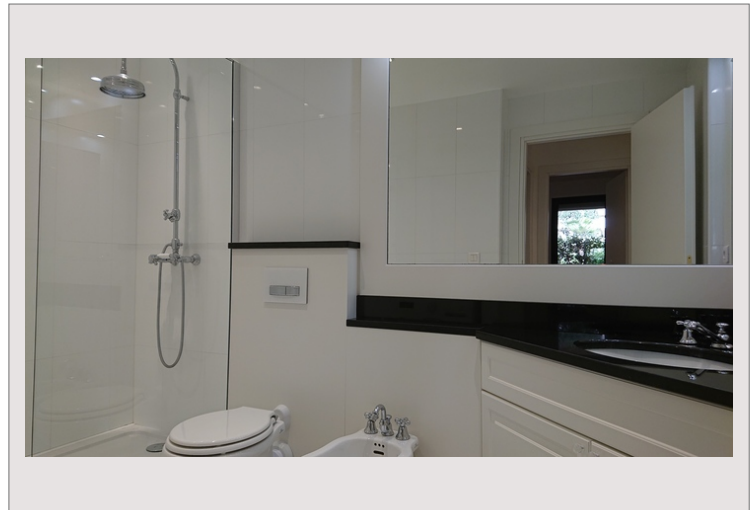

MONACO FONTVIEILLE DONATELLO 2 LOCALI 59 m² MISTO CANTINA