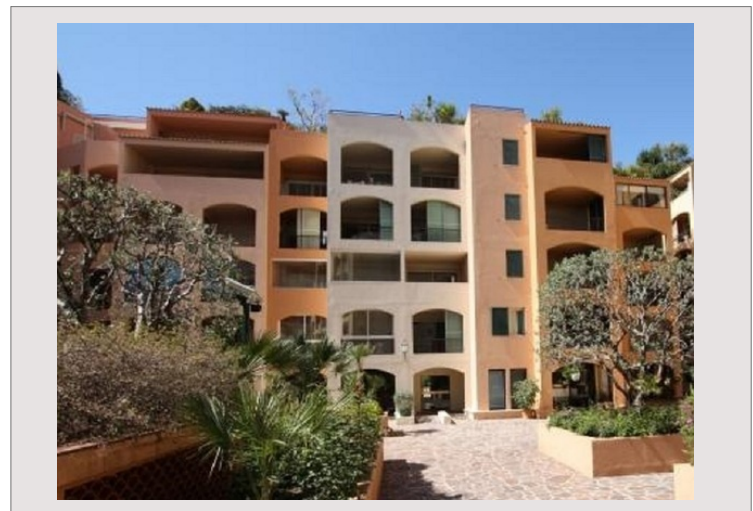

MONACO FONTVIEILLE DONATELLO 2 LOCALI 59 m² MISTO CANTINA
Vendita Monaco
2 630 000 €

Donatello A2 è un edificio situato nel villaggio di Fontvieille e nel porto di Fontvieille. Le spese condominiali comprendono l'aria condizionata, il riscaldamento e il consumo di acqua.

Tipo di proprietà	Appartamento	Num stanze	2
Superficie totale	59 m ²	Num cantine	1
Superficie abitabile	51 m ²	Residenza	Le Donatello
Superficie terrazza	8 m ²	Adresse	13, av. des Papalins
Livello	Piano terra	Quartiere	Fontvieille
Data di liberazione	30/06/2022	Uso misto	Si

Bilocale ad uso misto in vendita con cantina in palazzina. Situato al piano terra l'appartamento ha un ingresso indipendente. Esposizione sud-est. Vista verso i giardini. Su una zona pedonale, tranquilla. L'appartamento è stato ristrutturato ed è in perfette condizioni. Distribuzione: soggiorno, cucina attrezzata, loggia, camera da letto, spogliatoio, bagno completo, armadi attrezzati. Parquet. Bellissimi materiali e buoni servizi. Doppio blackout di vetrate. Aria condizionata reversibile. Attualmente in fase di locazione fino al 30 giugno 2022 con un affitto mensile di € 4.250 più € 470 di accantonamento per spese condominiali.

MONACO FONTVIEILLE DONATELLO 2 LOCALI 59 m² MISTO CANTINA

MONACO FONTVIEILLE DONATELLO 2 LOCALI 59 m² MISTO CANTINA