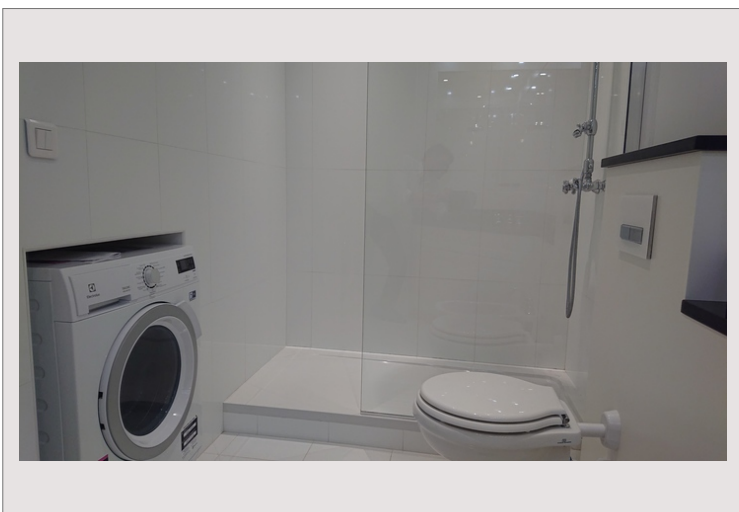

MONACO FONTVIEILLE DONATELLO 2 LOCALI 59 m² MISTO CANTINA