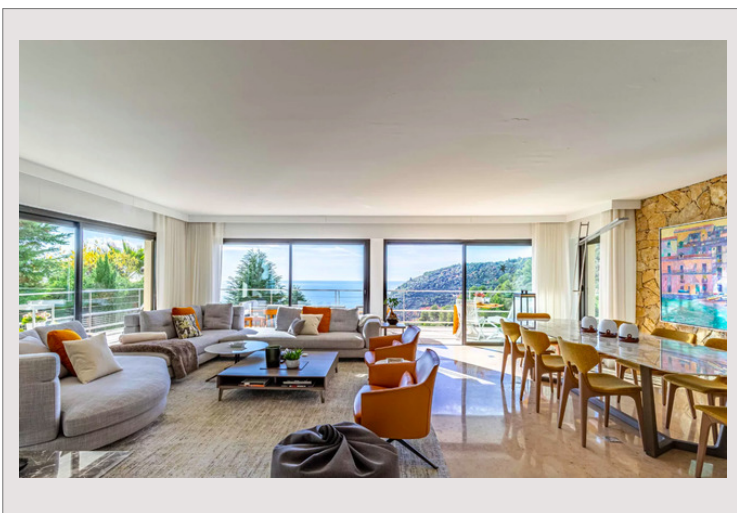

MAGNIFICA VILLA CONTEMPORANEA

Affitto Francia

Tipo di proprietà	Ville	Num stanze	5+
Superficie abitabile	282 m ²	Num camere	+5
		Num parcheggi	4
		Città	Èze
		Paese	Francia

Affitto su richiesta

Villa di lusso contemporanea con piscina e vista mare senza vis-à-vis.

La villa è composta da un ingresso, 5 camere da letto con bagno privato tra cui una camera matrimoniale, un magnifico soggiorno, una cucina separata e completamente attrezzata, una palestra con vista panoramica.

A livello della piscina (riscaldata), un appartamento con ingresso indipendente è composto da due camere da letto, due bagni con doccia e un ampio ufficio / lavanderia con abbondanza di spazio.

Un garage chiuso che può ospitare due lunghi veicoli e due posti auto esterni completano questa proprietà.

MAGNIFICA VILLA CONTEMPORANEA