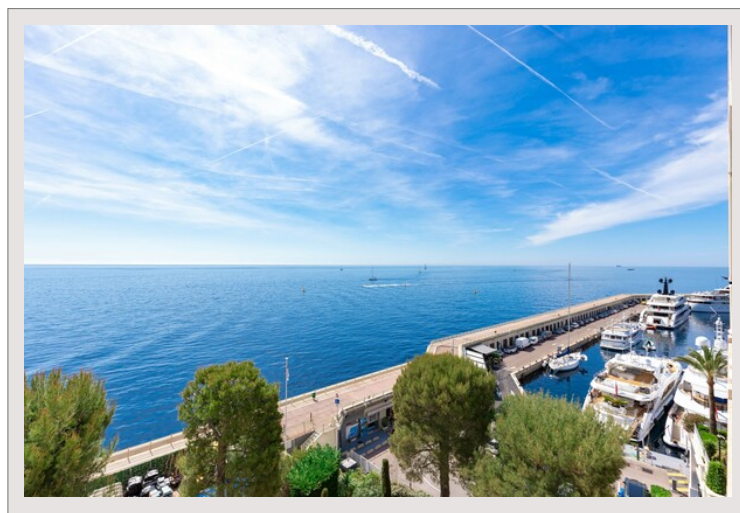

INTERO PIANO FRONTE MARE

Vendita Monaco

Prezzo su richiesta

Palazzo Leonardo è un grande esempio di lusso di classe mondiale in una posizione meravigliosa come il Principato di Monaco. È considerata una delle case più ricercate del paese. Palazzo Leonardo è ideale per chiunque voglia vivere in comodi spazi fronte mare in una tranquilla comunità residenziale.

Fontvieille è una zona tranquilla e familiare nella parte occidentale del Principato. Molti edifici residenziali, parchi, uffici e ristoranti si trovano in questa zona. Il porto di Fontvieille di fronte alla Rocca è un famoso porto turistico, apprezzato dalla gente del posto.

L'edificio offre l'accesso a una piscina all'aperto e a una palestra.

INTERO PIANO FRONTE MARE