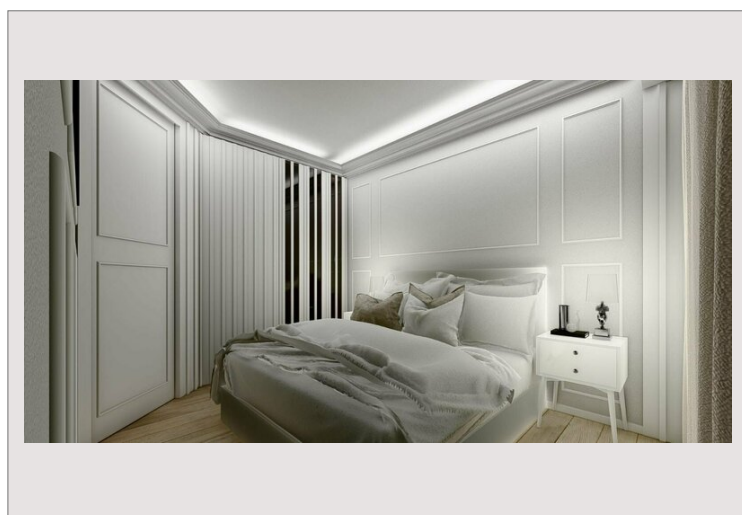

## MAGNIFICO APPARTAMENTO DI 2 CAMERE DA LETTO

Vendita Monaco

7 950 000 €

Tipo di proprietà	Appartamento	Num stanze	3
Superficie totale	117 m <sup>2</sup>	Num camere	2
Superficie abitabile	100 m <sup>2</sup>	Num parcheggi	1
Superficie terrazza	17 m <sup>2</sup>	Num cantine	1
Condizione	Servizi lussuosi	Residenza	Park Palace
Livello	10	Quartiere	Carré d'Or

## MAGNIFICO APPARTAMENTO DI 2 CAMERE DA LETTO

## MAGNIFICO APPARTAMENTO DI 2 CAMERE DA LETTO

LOGO UNIQUEMENT PRÉSENT DANS CETTE INTERFACE