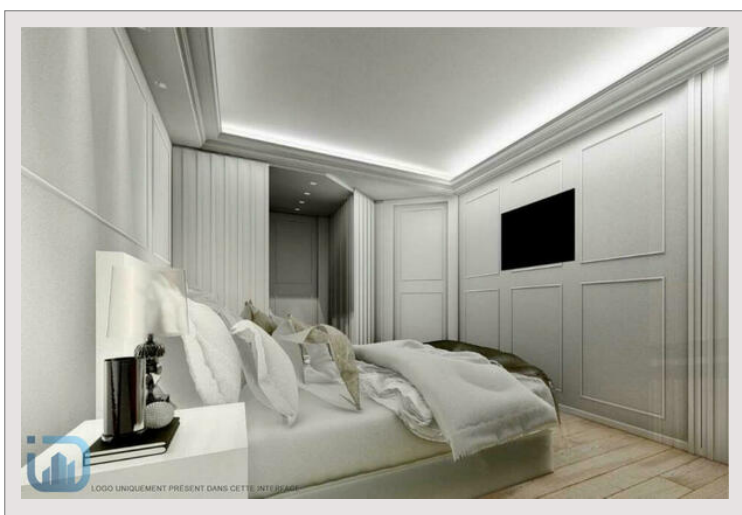

## MAGNIFICO APPARTAMENTO DI 2 CAMERE DA LETTO

Vendita Monaco

7 950 000 €

Tipo di proprietà	Appartamento	Num stanze	3
Superficie totale	117 m <sup>2</sup>	Num camere	2
Superficie abitabile	100 m <sup>2</sup>	Num parcheggi	1
Superficie terrazza	17 m <sup>2</sup>	Num cantine	1
Condizione	Servizi lussuosi	Residenza	Park Palace
Livello	10	Quartiere	Carré d'Or

## MAGNIFICO APPARTAMENTO DI 2 CAMERE DA LETTO

## MAGNIFICO APPARTAMENTO DI 2 CAMERE DA LETTO

LOGO UNIQUEMENT PRÉSENT DANS CETTE INTERFACE