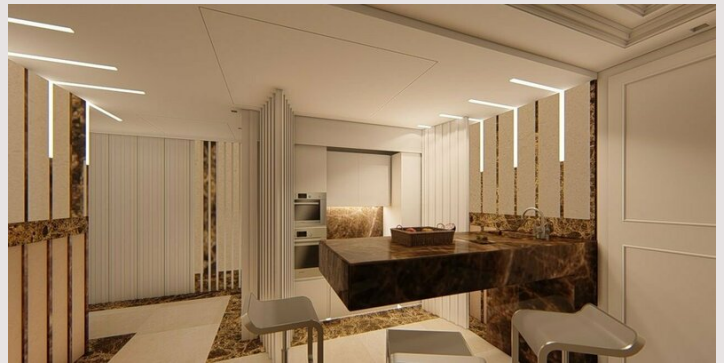

## MAGNIFICO APPARTAMENTO DI 2 CAMERE DA LETTO

Vendita Monaco

7 950 000 €

Tipo di proprietà	Appartamento	Num stanze	3
Superficie totale	117 m <sup>2</sup>	Num camere	2
Superficie abitabile	100 m <sup>2</sup>	Num parcheggi	1
Superficie terrazza	17 m <sup>2</sup>	Num cantine	1
Condizione	Servizi lussuosi	Residenza	Park Palace
Livello	10	Quartiere	Carré d'Or

## MAGNIFICO APPARTAMENTO DI 2 CAMERE DA LETTO

LOGO UNIQUEMENT PRÉSENT DANS CETTE INTERFACE