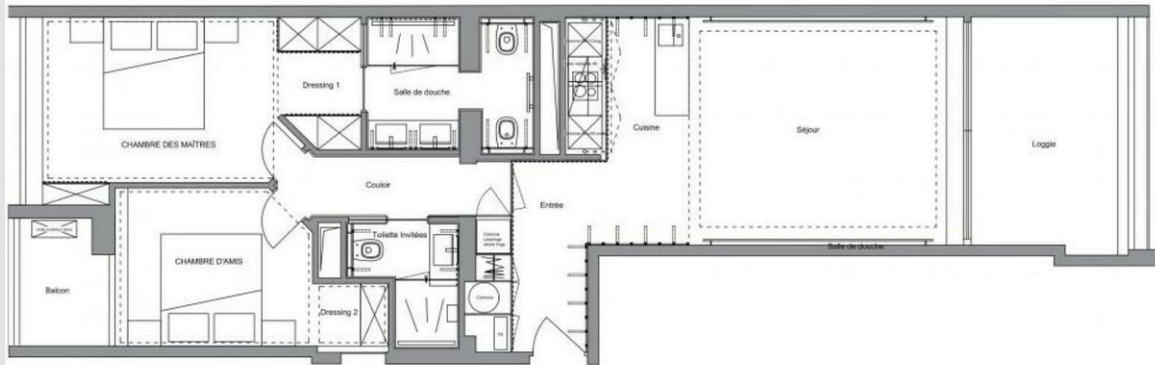

## MAGNIFICO APPARTAMENTO DI 2 CAMERE DA LETTO

Vendita Monaco

7 950 000 €

Tipo di proprietà	Appartamento	Num stanze	3
Superficie totale	117 m <sup>2</sup>	Num camere	2
Superficie abitabile	100 m <sup>2</sup>	Num parcheggi	1
Superficie terrazza	17 m <sup>2</sup>	Num cantine	1
Condizione	Servizi lussuosi	Residenza	Park Palace
Livello	10	Quartiere	Carré d'Or

## MAGNIFICO APPARTAMENTO DI 2 CAMERE DA LETTO

## MAGNIFICO APPARTAMENTO DI 2 CAMERE DA LETTO

LOGO UNIQUEMENT PRÉSENT DANS CETTE INTERFACE