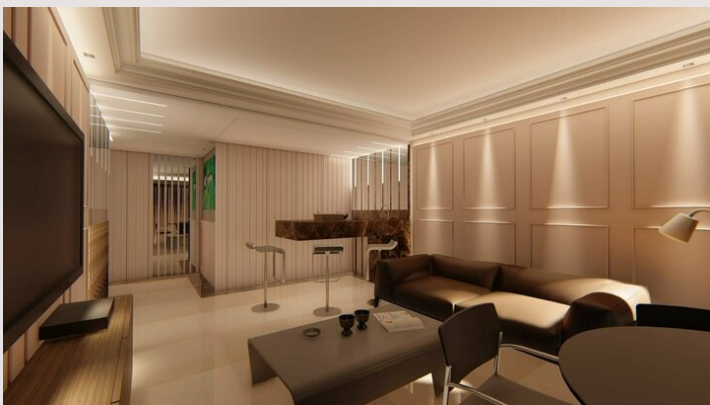

## MAGNIFICO APPARTAMENTO DI 2 CAMERE DA LETTO

Vendita Monaco

7 950 000 €

Tipo di proprietà	Appartamento	Num stanze	3
Superficie totale	117 m <sup>2</sup>	Num camere	2
Superficie abitabile	100 m <sup>2</sup>	Num parcheggi	1
Superficie terrazza	17 m <sup>2</sup>	Num cantine	1
Condizione	Servizi lussuosi	Residenza	Park Palace
Livello	10	Quartiere	Carré d'Or

## MAGNIFICO APPARTAMENTO DI 2 CAMERE DA LETTO

## MAGNIFICO APPARTAMENTO DI 2 CAMERE DA LETTO

LOGO UNIQUEMENT PRÉSENT DANS CETTE INTERFACE