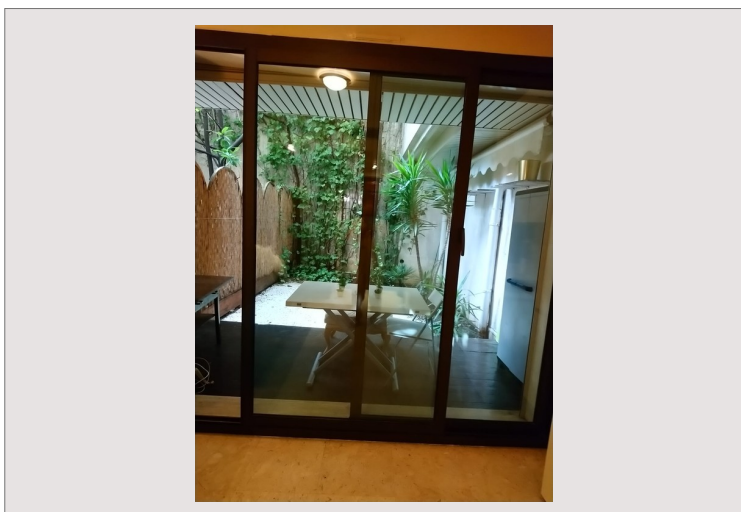

MONOLOCALE ARREDATO USO MISTO CON GIARDINO