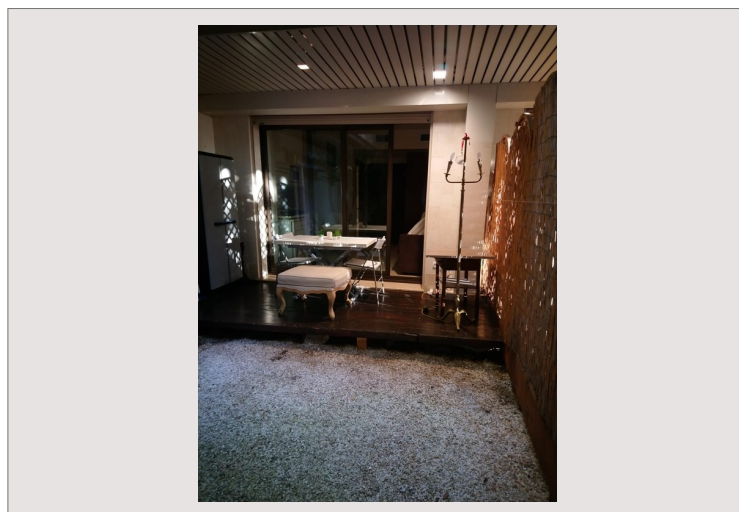

MONOLOCALE ARREDATO USO MISTO CON GIARDINO