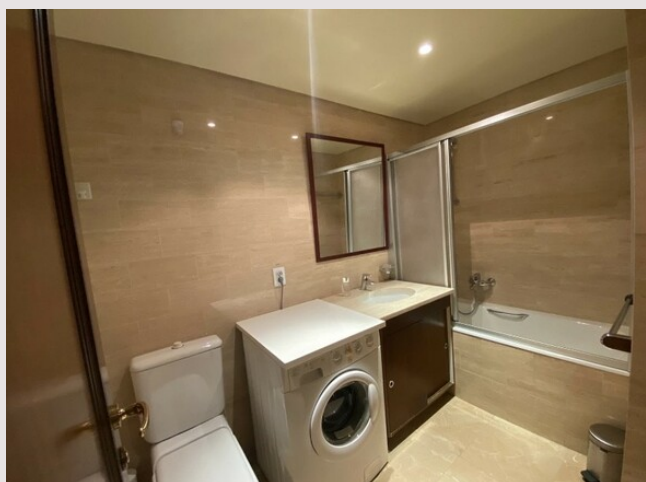

Le Beverly Palace - Boulevard de Belgique