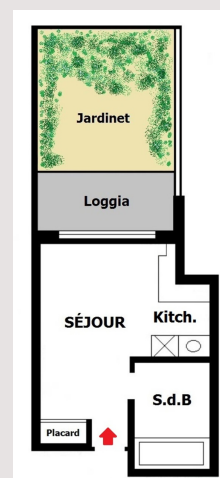

## Le Beverly Palace - Boulevard de Belgique

Affitto Monaco

2 500 € / mese

MONOLOCALE ammobiliato

Tipo di proprietà	Appartamento	Num stanze	1
Superficie totale	41 m <sup>2</sup>	Residenza	Beverly Palace bloc A
Superficie abitabile	24 m <sup>2</sup>	Quartiere	Moneghetti
Superficie giardino	17 m <sup>2</sup>	Vista	Nessuna vista
Uso misto	Si		

Ingresso, soggiorno, bagno, kitchenette, armadi a muro, aria condizionata, loggia, giardinetto

L'affitto mensile comprende gli spese condominiali