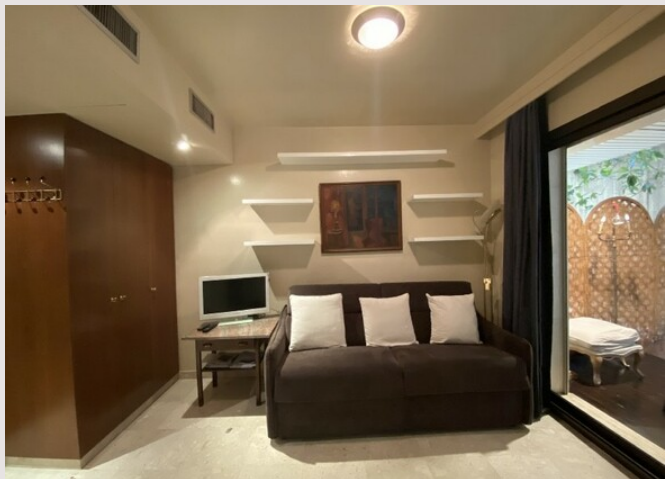

Le Beverly Palace - Boulevard de Belgique