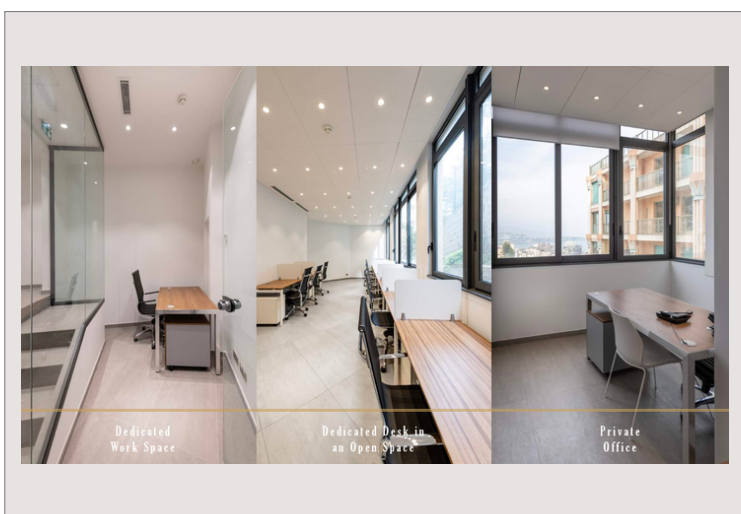

JARDIN EXOTIQUE - Office nel business center

Affitto Monaco

1 500 € / mese

+ Spese : 100 €

JARDIN EXOTIQUE, uffici privati e spazi di lavoro aperti in un business center. Lussuosi decorazione e arredamento con finiture e servizi di alta qualità. Diverse formule sono proposte basati sulle esigenze della società.

Nell'edificio LE BETTINA, prestigiosi uffici e spazi in open space in affitto con servizi di alta qualità per una cliente eccezionale.

Diverse opzioni sono disponibili a seconda delle esigenze della società: domiciliazioni, amministrativo ufficio, attività con nome personale.