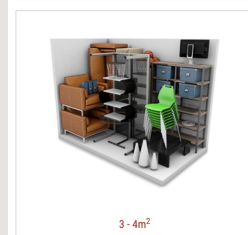

Da 1 a 2 metri quadrati - 75€ per mq al mese HT

SPAZI DI ARCHIVIAZIONE - AD AFFITARE

6 - 7m²

7 - 8m²

6 - 7m²

7 - 8m²