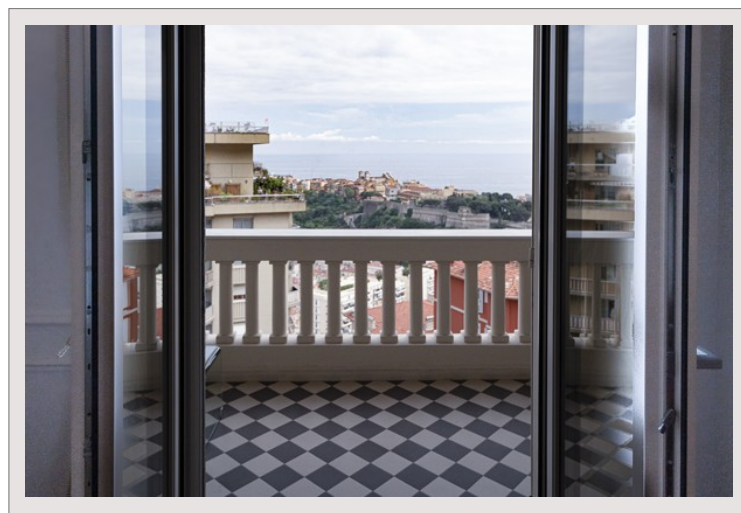

Splendido 6 locali - Edificio borghese

Vendita Monaco

9 800 000 €

Questo splendido 6 locali di 200 mq offre finiture di alta qualità e una vista sul Rocher e il mare. Si compone di quattro camere da letto (una delle quali officiante come spogliatoio) ciascuna con un bagno, una ufficio-biblioteca, una cucina indipendente e un ampio soggiorno con vista su una generosa terrazza. Una cantina, e un parcheggio nell'edificio di fronte completano questa proprietà.

Tipo di proprietà	Appartamento	Num stanze	5+
Superficie totale	200 m²	Num camere	4
Superficie abitabile	167 m²	Num parcheggi	2
Superficie terrazza	33 m²	Residenza	Palais Zig-Zag
Condizione	Servizi lussuosi	Quartiere	Jardin Exotique
Legge specifica	Loi 887