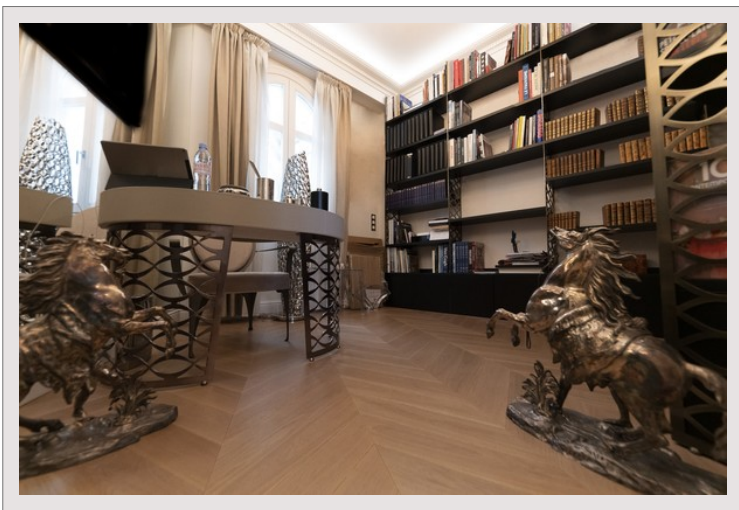

Splendido 6 locali - Edificio borghese

Vendita Monaco

9 800 000 €

Questo splendido 6 locali di 200 mq offre finiture di alta qualità e una vista sul Rocher e il mare. Si compone di quattro camere da letto (una delle quali officiante come spogliatoio) ciascuna con un bagno, una ufficio-biblioteca, una cucina indipendente e un ampio soggiorno con vista su una generosa terrazza. Una cantina, e un parcheggio nell'edificio di fronte completano questa proprietà.

Splendido 6 locali - Edificio borghese

Splendido 6 locali - Edificio borghese