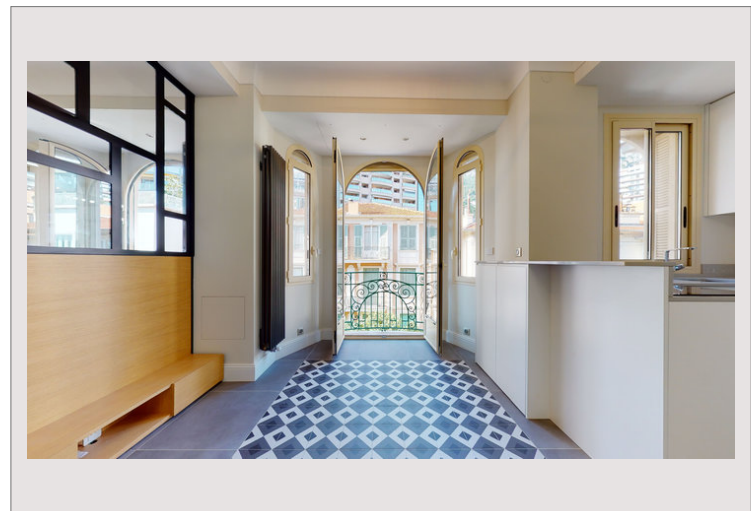

Questa parte della città è prevalentemente residenziale e beneficia di tutti i servizi: ascensore pubblico, negozi, trasporti e scuole.

Questo appartamento è completamente ristrutturato, dotato di doppi vetri e aria condizionata. gode di una vista libera del Boulevard d'Italia.

Situato in un bellissimo edificio borghese questo appartamento è composto da;

- Soggiorno
- camera
- cucina
- bagno

PALAIS BELVEDERE-2 CAMERE- LEGGE 887