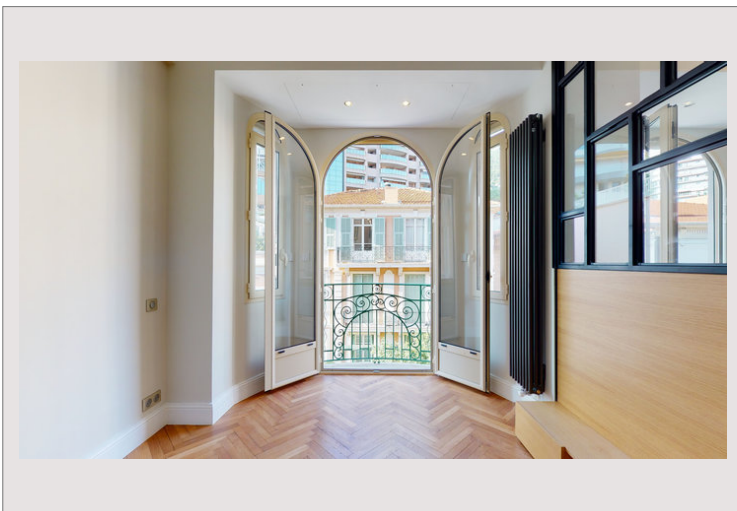

PALAIS BELVEDERE-2 CAMERE- LEGGE 887

Vendita Monaco

1 880 000 €

Situato nel quartiere "LA ROUSSE", questo bellissimo edificio borghese si trova vicino al centro di Monaco e si affaccia sul quartiere "LARVOTTO".

Questa parte della città è prevalentemente residenziale e beneficia di tutti i servizi: ascensore pubblico, negozi, trasporti e scuole.

Questo appartamento è completamente ristrutturato, dotato di doppi vetri e aria condizionata. gode di una vista libera del Boulevard d'Italia.

Tipo di proprietà	Appartamento	Num stanze	2
Superficie abitabile	48 m ²	Num camere	1
Vista	vista su Boulevard d'Italie	Residenza	Palais Belvédère
Condizione	Ristrutturato	Quartiere	La Rousse - Saint Roman
Livello	7	Legge specifica	Loi 887
Costi annuali	1 200 €		

Situato in un bellissimo edificio borghese questo appartamento è composto da;

- Soggiorno
- camera
- cucina
- bagno

PALAIS BELVEDERE-2 CAMERE- LEGGE 887